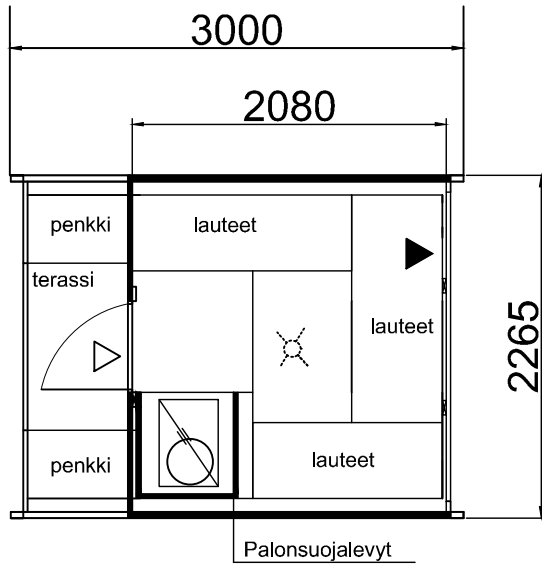

TYNNYRISAUNA ALEX 3,0

Runko: kuusi 40 mm
Kate: Katepal palahuopa

Lukittava ikkunallinen ulko-ovi
2-kertaiset ikkunat
Lauteet
Puukiuas ja savuhormi
Kiukaan alla, takana ja molemmilla sivuilla
palonsuojalevy
Kiuas ja hormi , Harvia, CE-merkitty

Terassi

Tynnyrisauna jalaksilla
Sauna asennetaan jalaksien
päälle tasaiselle pohjalle,
mieluimin soramaalle
Suomen
rakentamismääräyksiä ja
ohjeita noudattaen.