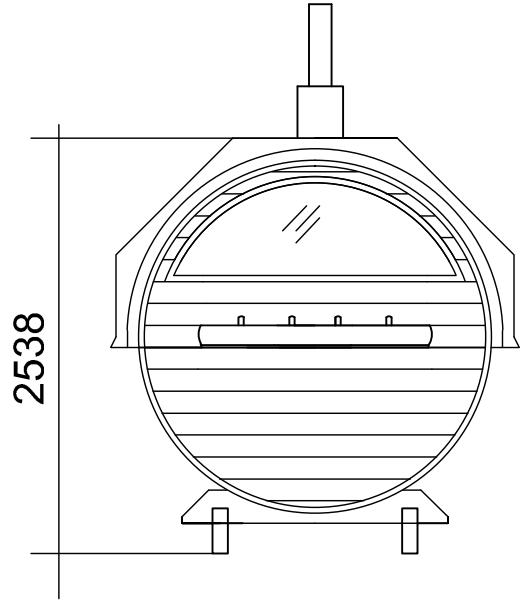

TYNNYRISAUNA ALEX 3,0

Runko: kuusi 40 mm
Kate: Katepal palahuopa

Lukittava ikkunallinen ulko-ovi
2-kertaiset ikkunat
Lauteet
Puukiuas ja savuhormi
Kiukaan alla, takana ja molemmilla sivuilla
palonsuojalevy
Kiuas ja hormi , Harvia, CE-merkitty

Terassi

Tynnyrisauna jalaksilla
Sauna asennetaan jalaksien
päälle tasaiselle pohjalle,
mieluimin soramaalle
Suomen
rakentamismääräyksiä ja
ohjeita noudattaen.