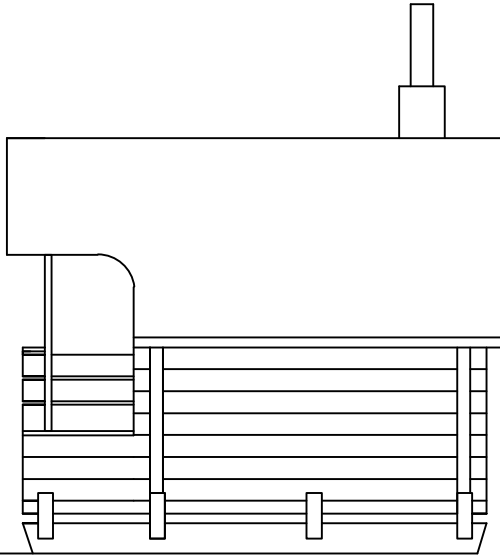

TYNNYRISAUNA ALEX 3,0

Runko: kuusi 40 mm
Kate: Katepal palahuopa

Lukittava ikkunallinen ulko-ovi
2-kertaiset ikkunat
Lauteet
Puukiuas ja savuhormi
Kiukaan alla, takana ja molemmilla sivuilla
palonsuojalevy
Kiuas ja hormi , Harvia, CE-merkitty

Terassi

Tynnyrisauna jalaksilla
Sauna asennetaan jalaksien
päälle tasaiselle pohjalle,
mieluimin soramaalle
Suomen
rakentamismääräyksiä ja
ohjeita noudattaen.