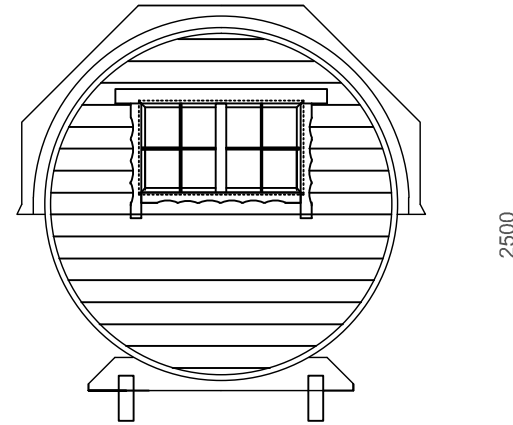

CAMPING TYNNYRI KRISTINA

5400

ARCTIC FINLAND HOUSE
CAMPING TYNNYRI KRISTINA

Materiaali: 40mm kuusi

Kate, palahuopa Katepal
Lukollinen ulko-ovi
Avattava ikkuna
Parivuode + vuode x 2
Penkit, hyllyt
Terassi

Jalaksilla varustettu
tynnyrimaja asennetaan
tasaiselle soramaalle
Suomen
rakentamismääräyksiä ja
ohjeita noudattaen.