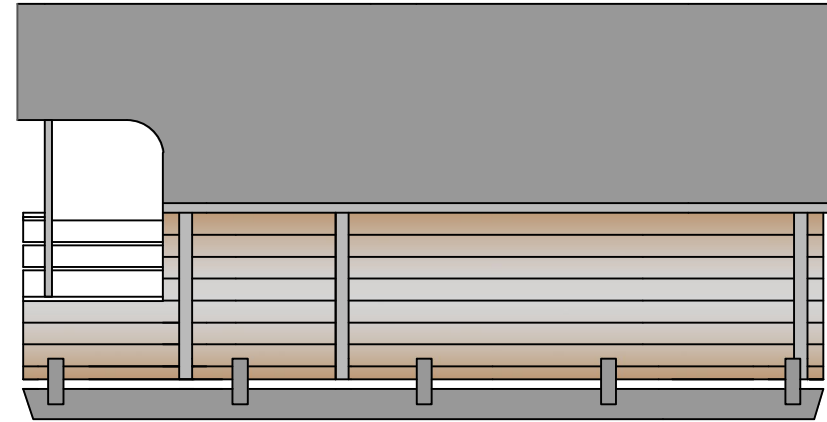

CAMPING TYNNYRI KRISTINA

5400

ARCTIC FINLAND HOUSE
CAMPING TYNNYRI KRISTINA

Materiaali: 40mm kuusi

Kate, palahuopa Katepal
Lukollinen ulko-ovi
Avattava ikkuna
Parivuode + vuode x 2
Penkit, hyllyt
Terassi

Jalaksilla varustettu
tynnyrimaja asennetaan
tasaiselle soramaalle
Suomen
rakentamismääräyksiä ja
ohjeita noudattaen.