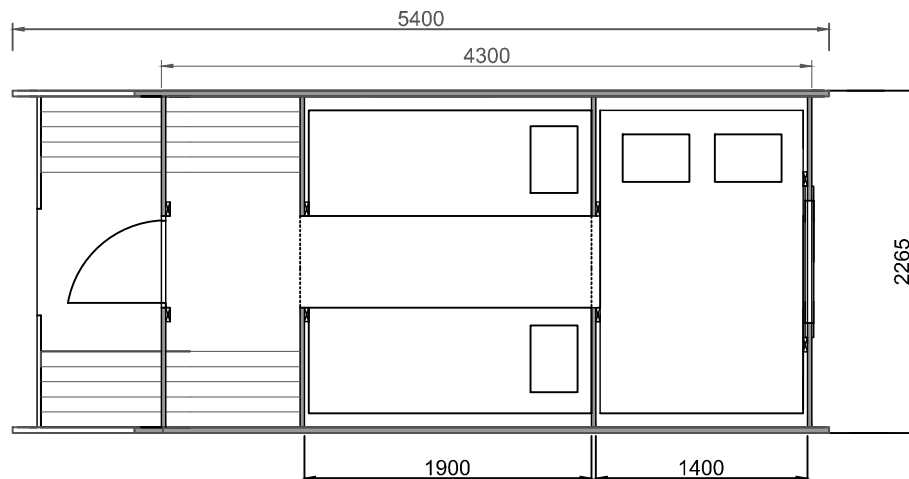

CAMPING TYNNYRI KRISTINA

5400

ARCTIC FINLAND HOUSE
CAMPING TYNNYRI KRISTINA

Materiaali: 40mm kuusi

Kate, palahuopa Katepal
Lukollinen ulko-ovi
Avattava ikkuna
Parivuode + vuode x 2
Penkit, hyllyt
Terassi

Jalaksilla varustettu
tynnyrimaja asennetaan
tasaiselle soramaalle
Suomen
rakentamismääräyksiä ja
ohjeita noudattaen.