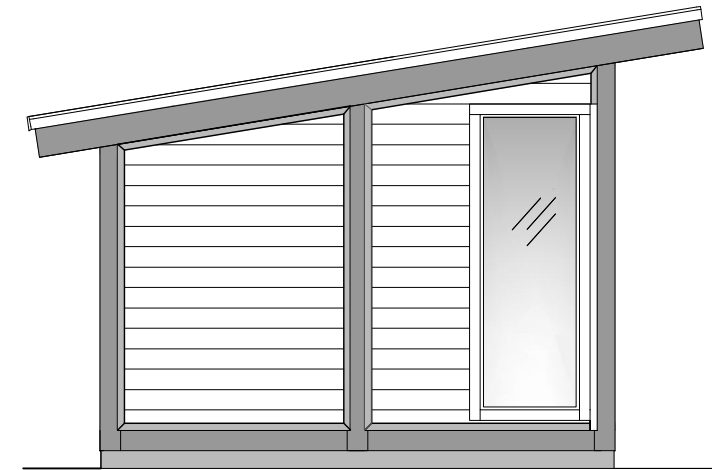

ARCTIC LINE BBQ 11.5

ARCTIC LINE BBQ 11,5 m²

Liimapuupilarit ja -palkit
135 x 135, 135 x 190

Seinäelementit:
-mäntyhirsipaneli 44 x 145
-ikkunat
-liukuovet

Katto :
-mäntyhirsipaneli 44 x 145
-kattohuopa

Lattia:
- terassilauta 28 x 95
- lattiarunko