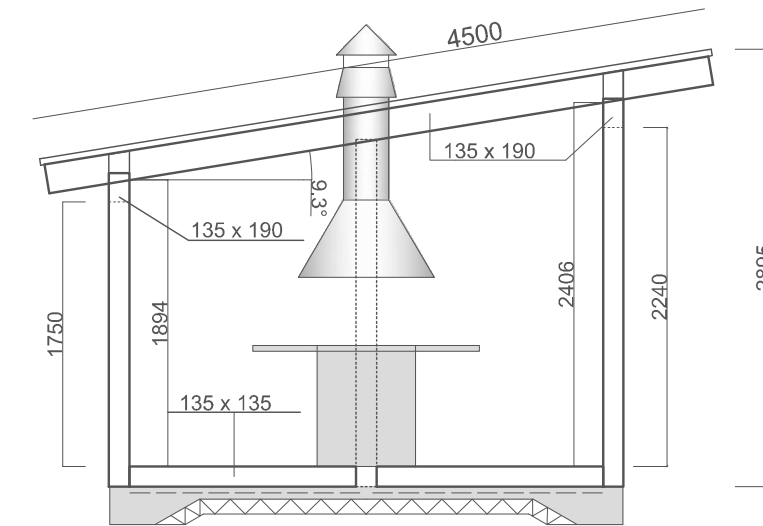

ARCTIC LINE BBQ 11.5

ARCTIC LINE BBQ 11,5 m²

Liimapuupilarit ja -palkit
135 x 135, 135 x 190

Seinäelementit:
-mäntyhirsipaneli 44 x 145
-ikkunat
-liukuovet

Katto :
-mäntyhirsipaneli 44 x 145
-kattohuopa

Lattia:
- terassilauta 28 x 95
- lattiarunko

Perustukset eivät kuulu
toimitukseen.

3405

ARCTIC FINLAND HOUSE
ARCTIC LINE BBQ 11.5

ARCTIC LINE BBQ 11.5 11.5 m ² / 24 m ³	POHJAPIIRUSTUS, JULKISIVUT, LEIKKAUS 1:50
ARCTIC FINLAND HOUSE KAARTOTIE 2 33950 PIRKKALA, FINLAND P. +358 10 420 1230	DESIGN: ARCTIC FINLAND HOUSE /MV CHRISTIAN ANTTILA RKM