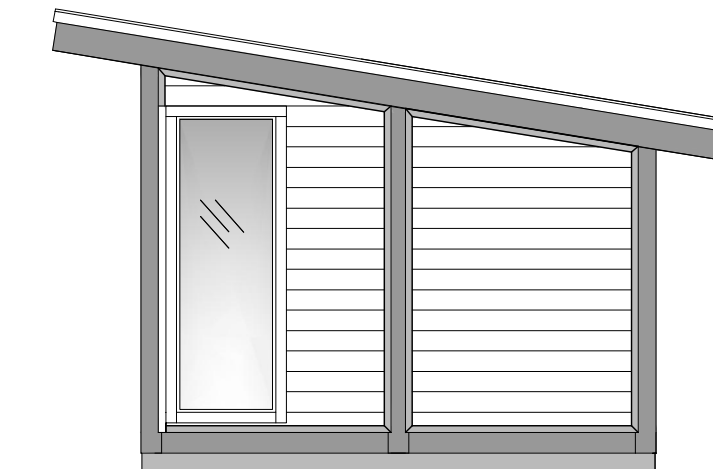

ARCTIC LINE BBQ 11.5

ARCTIC LINE BBQ 11,5 m²

Liimapuupilarit ja -palkit
135 x 135, 135 x 190

Seinäelementit:
-mäntyhirsipaneli 44 x 145
-ikkunat
-liukuovet

Katto :
-mäntyhirsipaneli 44 x 145
-kattohuopa

Lattia:
- terassilauta 28 x 95
- lattiarunko