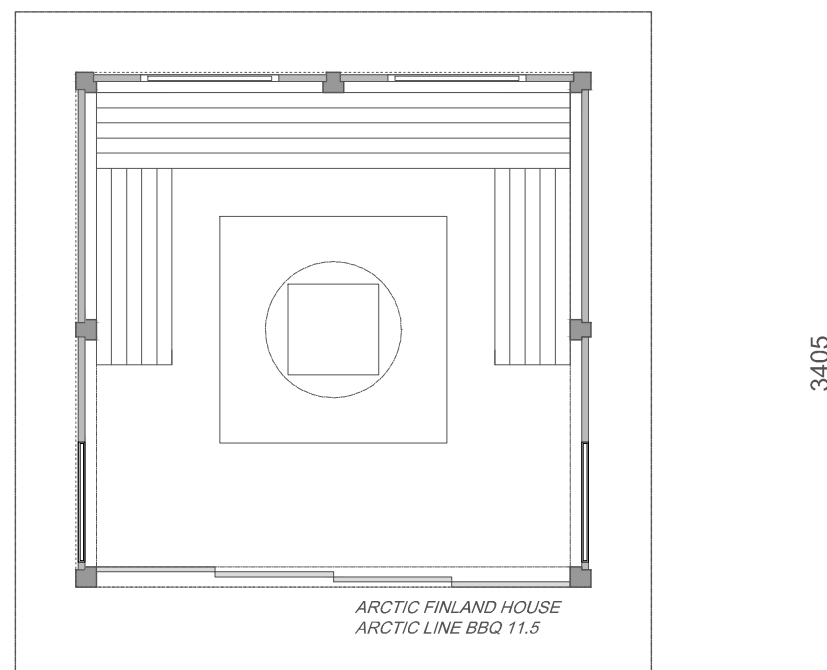

3405

ARCTIC FINLAND HOUSE
ARCTIC LINE BBQ 11.5

ARCTIC LINE BBQ 11.5 11.5 m² / 24 m³	POHJAPIIRUSTUS, JULKISIVUT, LEIKKAUS 1:50
ARCTIC FINLAND HOUSE KAARTOTIE 2 33950 PIRKKALA, FINLAND P. +358 10 420 1230	DESIGN: ARCTIC FINLAND HOUSE /MV CHRISTIAN ANTTILA RKM