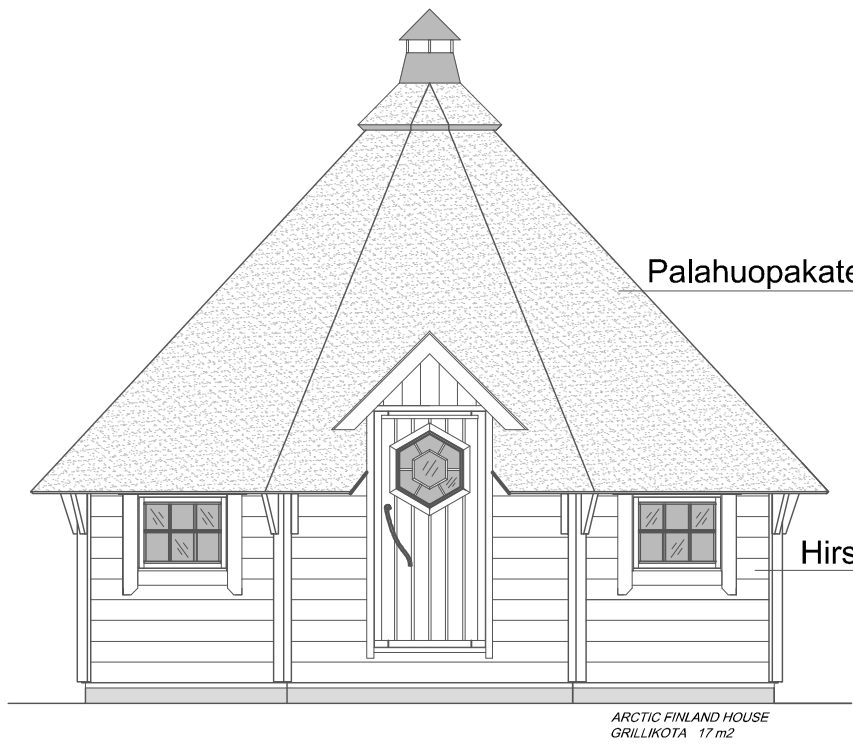

GRILLIKOTA 17 m²

ARCTIC FINLAND HOUSE
GRILLIKOTA 17 m²

ARCTIC FINLAND HOUSE
GRILLIKOTA 17 m²

Yläpohja YP

Huopakate
Kattopaneeli 18 x 145
Runko 45 x 45

Ulkoseinä US

Hirsipaneeli 45 x 145
(kaksoispontti)

Alapohja AP

Betonilaatta 80 - 100 mm
Teräsverkko 4 150 B 500 V
Styrox 100 mm
Tiivistetty sora 200 mm (0-16 mm)
(Suodatinkangas)

Painekyllästetty alasidepuu 45 x 95
(Alle bitumihuopakaista)

ARCTIC FINLAND HOUSE
GRILLIKOTA 17 m²