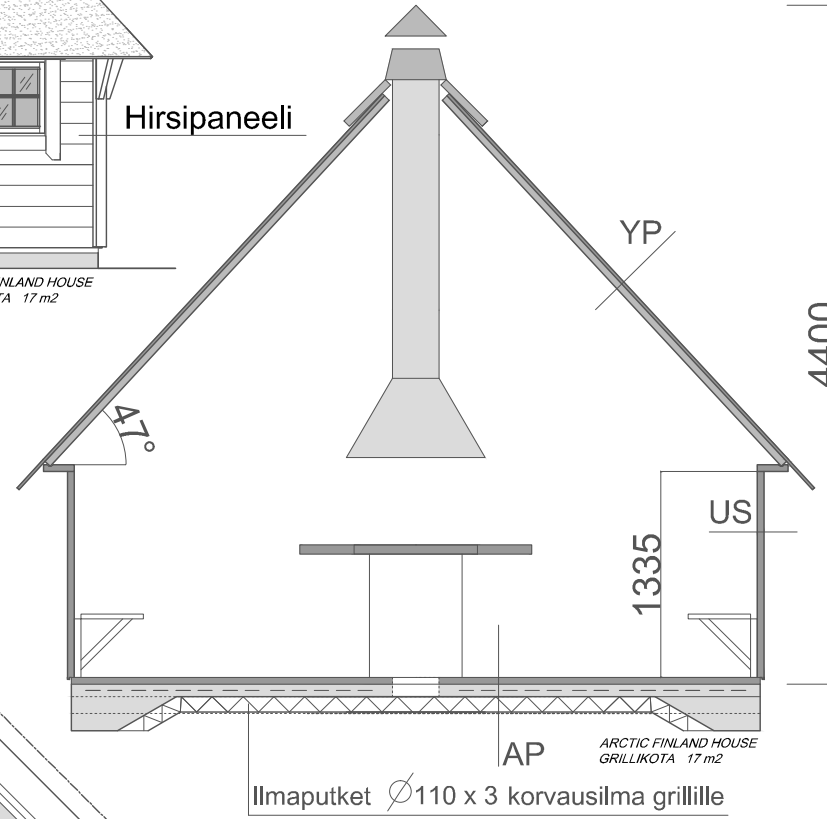

GRILLIKOTA 17 m²

ARCTIC FINLAND HOUSE
GRILLIKOTA 17 m²

ARCTIC FINLAND HOUSE
GRILLIKOTA 17 m²

Yläpohja YP

Huopakate
Kattopaneeli 18 x 145
Runko 45 x 45

Ulkoseinä US

Hirsipaneeli 45 x 145
(kaksoispontti)

Alapohja AP

Betonilaatta 80 - 100 mm
Teräsverkko 4 150 B 500 V
Styrox 100 mm
Tiivistetty sora 200 mm (0-16 mm)
(Suodatinkangas)

Painekyllästetty alasidepuu 45 x 95
(Alle bitumihuopakaista)

ARCTIC FINLAND HOUSE
GRILLIKOTA 17 m²