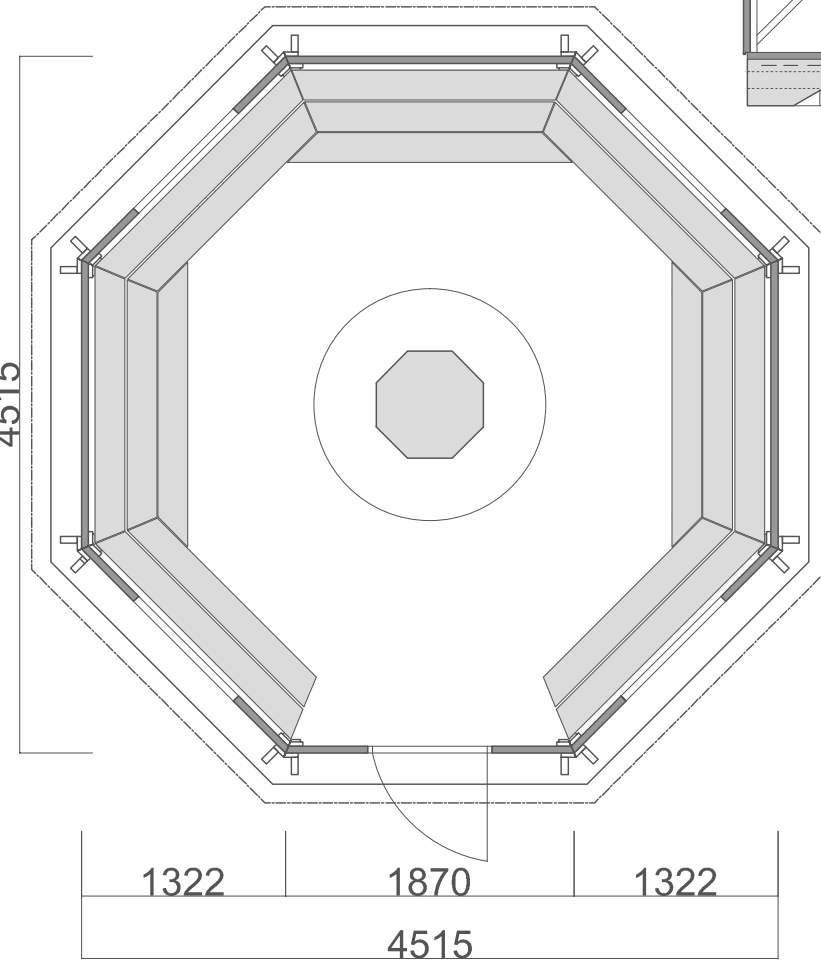

GRILLIKOTA 17 m²

ARCTIC FINLAND HOUSE
GRILLIKOTA 17 m²

ARCTIC FINLAND HOUSE
GRILLIKOTA 17 m²

Yläpohja YP

Huopakate
Kattopaneeli 18 x 145
Runko 45 x 45

Ulkoseinä US

Hirsipaneeli 45 x 145
(kaksoispontti)

Alapohja AP

Betonilaatta 80 - 100 mm
Teräsverkko 4 150 B 500 V
Styrox 100 mm
Tiivistetty sora 200 mm (0-16 mm)
(Suodatinkangas)

Painekyllästetty alasidepuu 45 x 95
(Alle bitumihuopakaista)

ARCTIC FINLAND HOUSE
GRILLIKOTA 17 m²