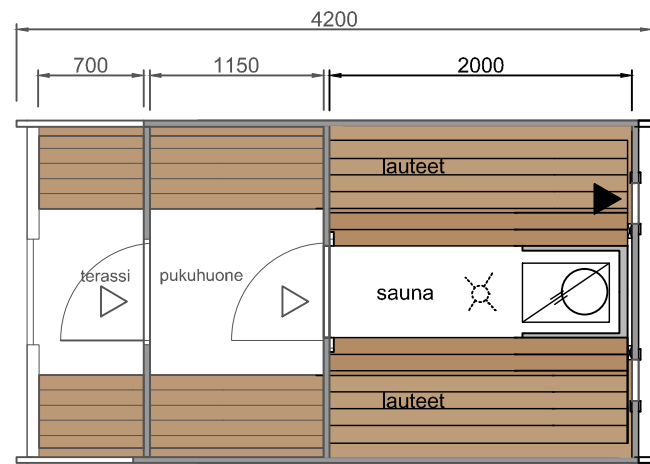

TYNNYRISAUNA VALTER 4,2

ARCTIC FINLAND HOUSE
TYNNYRISAUNA VALTER BASIC

2500

ARCTIC FINLAND HOUSE
TYNNYRISAUNA VALTER BASIC

ARCTIC FINLAND HOUSE
TYNNYRISAUNA VALTER BASIC

A

Runko: kuusi 40 mm
Kate: Katepal palahuopa

Lukittava ikkunallinen ulko-ovi
2-kertaiset, kiinteät ikkunat

Lauteet

Puukiuas ja savuhormi
Kiukaan alla, takana ja
molemmilla sivuilla
palonsuojalevy
Kiuas ja hormi , Harvia,
CE-merkitty

Pukutila, jossa penkit
Terassi