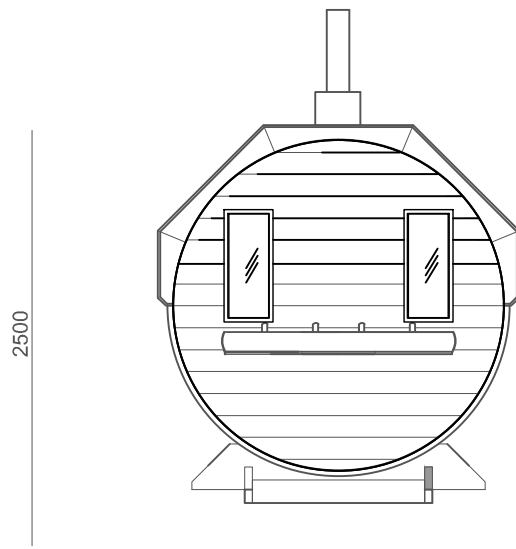

TYNNYRISAUNA VALTER 4,2

ARCTIC FINLAND HOUSE
TYNNYRISAUNA VALTER BASIC

2500

ARCTIC FINLAND HOUSE
TYNNYRISAUNA VALTER BASIC

ARCTIC FINLAND HOUSE
TYNNYRISAUNA VALTER BASIC

A

Runko: kuusi 40 mm
Kate: Katepal palahuopa