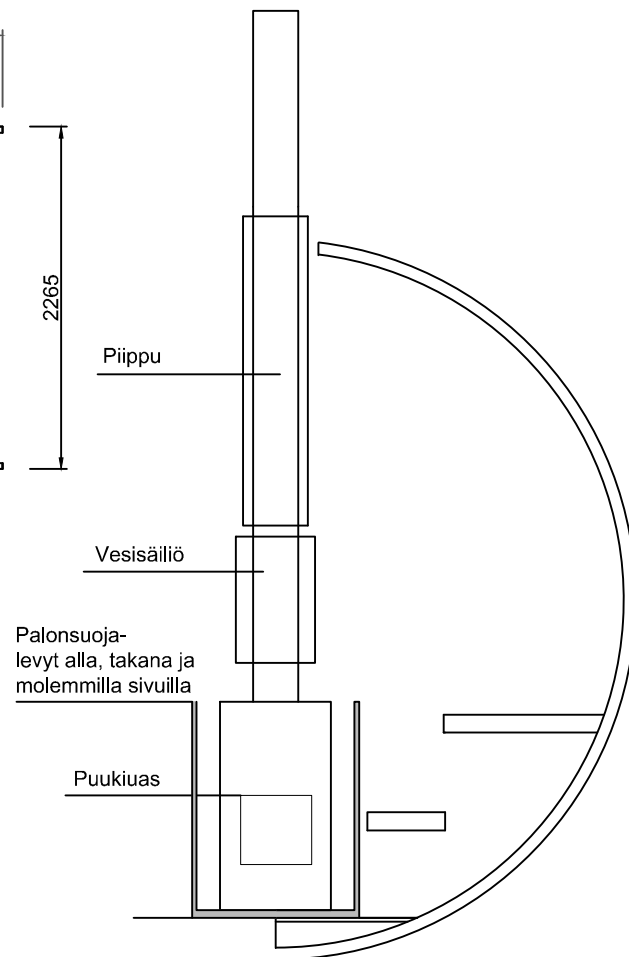

TYNNYRISAUNA VALTER 4,2

ARCTIC FINLAND HOUSE
TYNNYRISAUNA VALTER BASIC

2500

ARCTIC FINLAND HOUSE
TYNNYRISAUNA VALTER BASIC

ARCTIC FINLAND HOUSE
TYNNYRISAUNA VALTER BASIC

A

Runko: kuusi 40 mm
Kate: Katepal palahuopa

Lukittava ikkunallinen ulko-ovi
2-kertaiset, kiinteät ikkunat

Lauteet

Puukiuas ja savuhormi
Kiukaan alla, takana ja
molemmilla sivuilla
palonsuojalevy
Kiuas ja hormi , Harvia,
CE-merkitty

Pukutila, jossa penkit
Terassi

Tynnyrisauna jalaksilla
Sauna asennetaan jalaksien
päälle tasaiselle pohjalle,
mieluummin soramaalle
Suomen
rakentamismääräyksiä ja
ohjeita noudattaen.

TYNNYRISAUNA VALTER BASIC	Pohjapiirustus, julkisivu leikkaus	1:50 1:25
ARCTIC FINLAND HOUSE Kaartotie 2, FIN-33950 Pirkkala P. 010 420 1230 arctic@arcticfinland.com	Christian Anttila (rkm)	