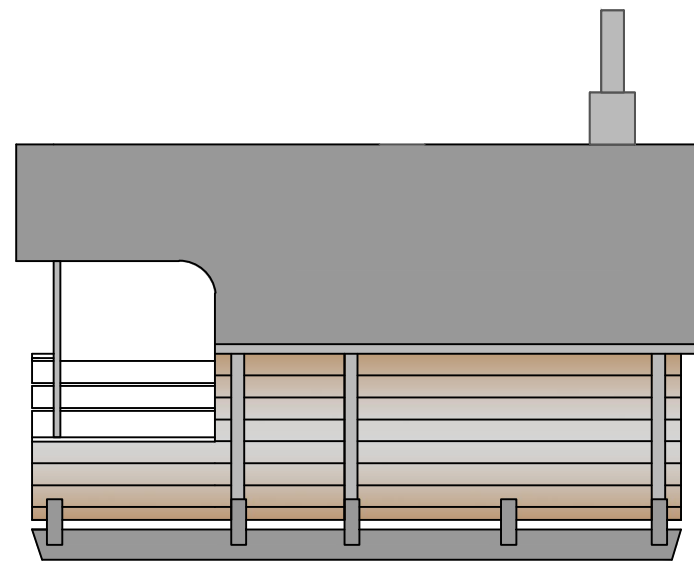

TYNNYRISAUNA VALTER 4,2

ARCTIC FINLAND HOUSE
TYNNYRISAUNA VALTER BASIC

2500

ARCTIC FINLAND HOUSE
TYNNYRISAUNA VALTER BASIC

ARCTIC FINLAND HOUSE
TYNNYRISAUNA VALTER BASIC

A

Runko: kuusi 40 mm
Kate: Katepal palahuopa

Lukittava ikkunallinen ulko-ovi
2-kertaiset, kiinteät ikkunat

Lauteet

Puukiuas ja savuhormi
Kiukaan alla, takana ja
molemmilla sivuilla
palonsuojalevy
Kiuas ja hormi , Harvia,
CE-merkitty

Pukutila, jossa penkit
Terassi