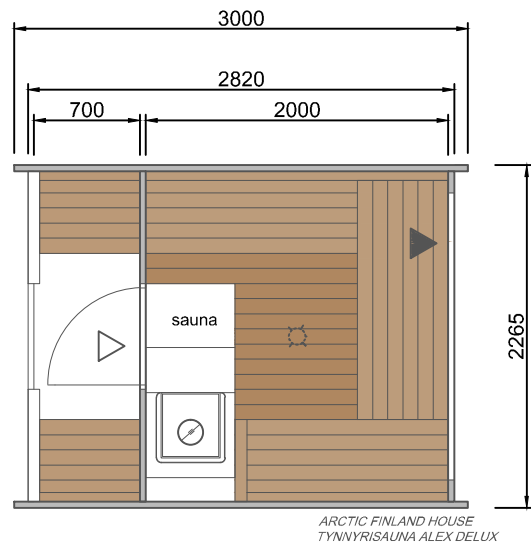

Tunnbastu Alex Delux 3,0

Tunnbastu Barrel

- Material: värmebehandlad gran 40 mm
- Takshingel
- Panoramafönster, dörr med ett lås
- Bastubänkar, trägolv
- Bastuugn, stenar, skorsten och vattentank
- Takrännor
- Terrass med bänkar