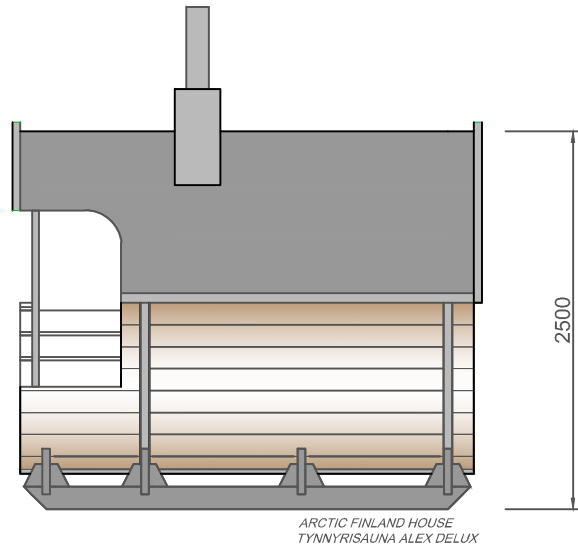

Tunnbastu Alex Delux 3,0

Tunnbastu Barrel

- Material: värmebehandlad gran 40 mm
- Takshingel
- Panoramafönster, dörr med ett lås
- Bastubänkar, trägolv
- Bastuugn, stenar, skorsten och vattentank
- Takrännor
- Terrass med bänkar