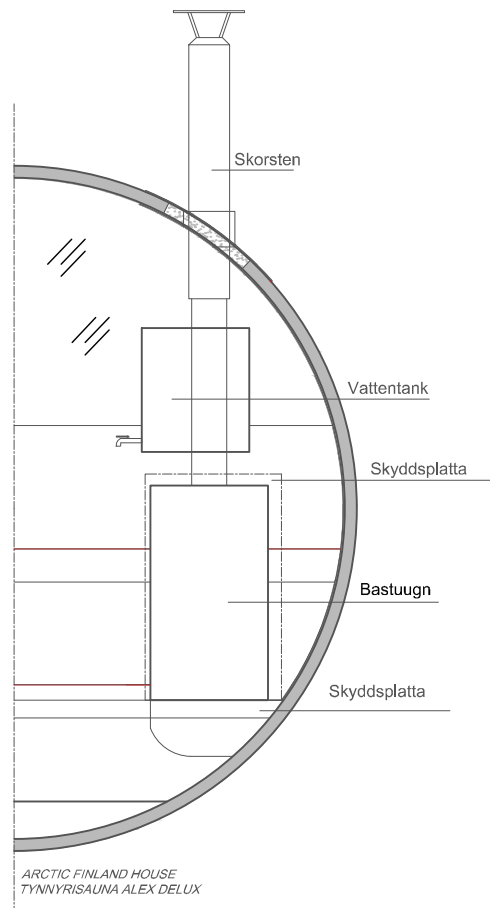

Tunnbastu Alex Delux 3,0

Tunnbastu Barrel

- Material: värmebehandlad gran 40 mm
- Takshingel
- Panoramafönster, dörr med ett lås
- Bastubänkar, trägolv
- Bastuugn, stenar, skorsten och vattentank
- Takrännor
- Terrass med bänkar