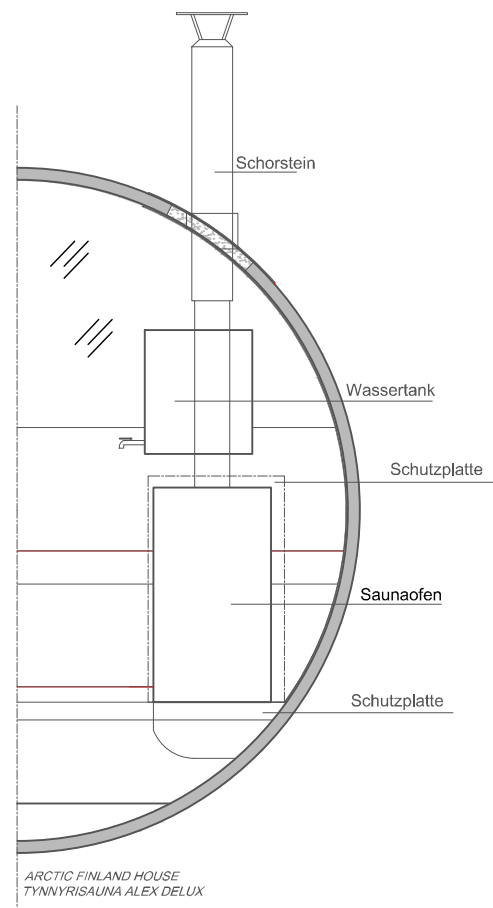

FassSauna Alex Delux 3,0

FassSauna
 Material: wärmebehandelte Fichte 40 mm
 Bitumenschildeln
 Panoramafenster, Aussentür mit Schloss
 Saunabänke, Holzböden
 Saunaofen, Steine, Schornstein und
 Wassertank
 Gossen
 Terrasse mit Bänken

FASS SAUNA ALEX DELUX	Zeichnungen 1:50, 1:25
ARCTIC FINLAND HOUSE Kaartotie 2, FIN-33950 Pirkkala P. 010 420 1230 arctic@arcticfinland.com	Christian Anttila (rkm)