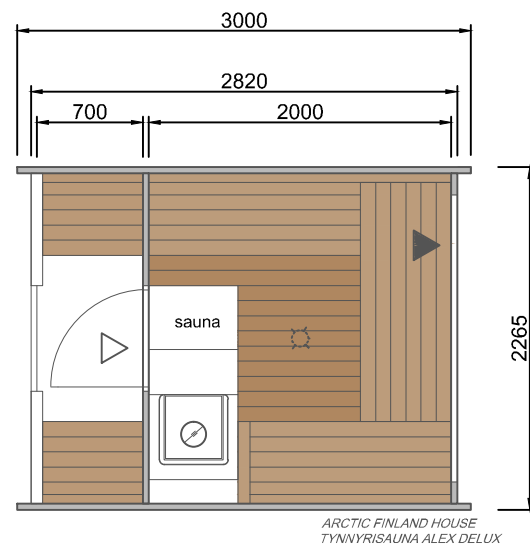

FassSauna Alex Delux 3,0

FassSauna
 Material: wärmebehandelte Fichte 40 mm
 Bitumenschildeln
 Panoramafenster, Aussentür mit Schloss
 Saunabänke, Holzböden
 Saunaofen, Steine, Schornstein und
 Wassertank
 Gossen
 Terrasse mit Bänken