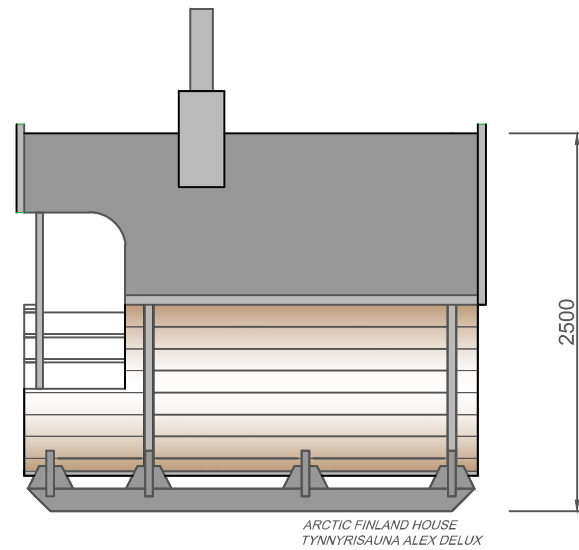

FassSauna Alex Delux 3,0

FassSauna
 Material: wärmebehandelte Fichte 40 mm
 Bitumenschildeln
 Panoramafenster, Aussentür mit Schloss
 Saunabänke, Holzböden
 Saunaofen, Steine, Schornstein und
 Wassertank
 Gossen
 Terrasse mit Bänken

FASS SAUNA ALEX DELUX	Zeichnungen 1:50, 1:25
ARCTIC FINLAND HOUSE Kaartotie 2, FIN-33950 Pirkkala P. 010 420 1230 arctic@arcticfinland.com	Christian Anttila (rkm)