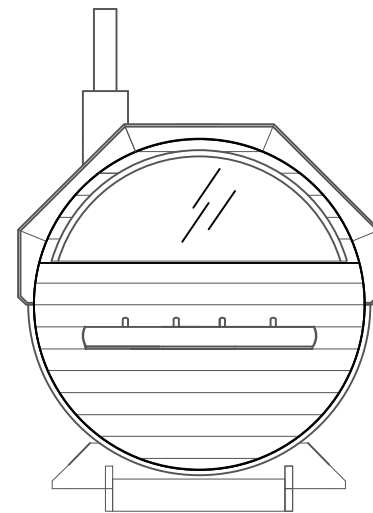

FassSauna Alex Delux 3,0

FassSauna
 Material: wärmebehandelte Fichte 40 mm
 Bitumenschildeln
 Panoramafenster, Aussentür mit Schloss
 Saunabänke, Holzböden
 Saunaofen, Steine, Schornstein und
 Wassertank
 Gossen
 Terrasse mit Bänken