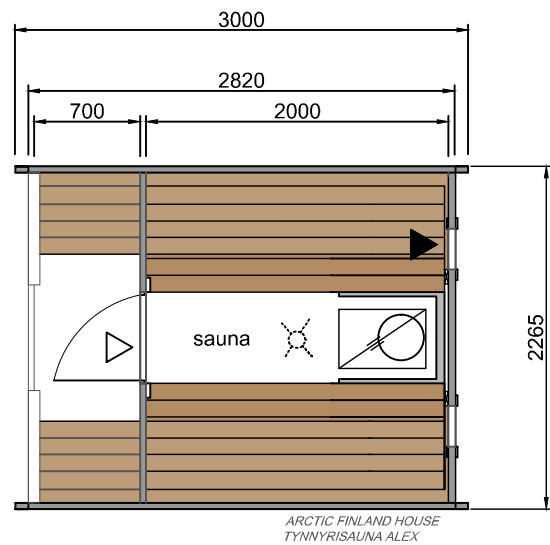

# FassSauna Alex 3,0

## FassSauna

- Material: Fichte 40 mm
- Bitumenschildeln
- Zwei Fenster, Aussentür mit Schloss
- Saunabänke, Holzböden
- Saunaofen, Steine, Schornstein und Wassertank
- Gossen
- Terrasse mit Bänken

<b>FASS SAUNA ALEX</b>	Zeichnungen 1:50, 1:25
<b>ARCTIC FINLAND HOUSE</b> Kaartotie 2, FIN-33950 Pirkkala P. 010 420 1230 arctic@arcticfinland.com	Christian Anttila ( rkm)