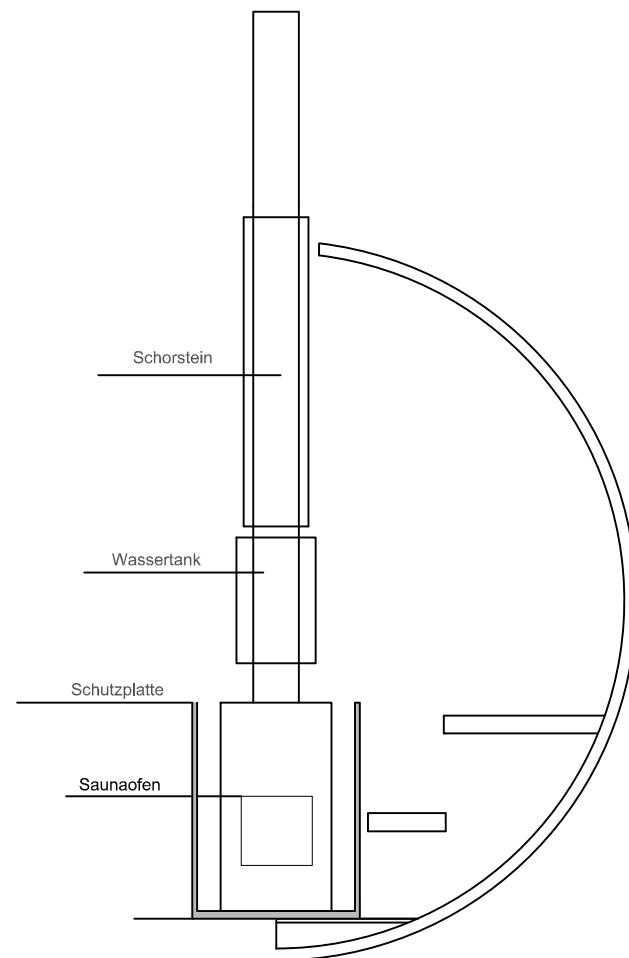

# FassSauna Alex 3,0

## FassSauna

- Material: Fichte 40 mm
- Bitumenschildeln
- Zwei Fenster, Aussentür mit Schloss
- Saunabänke, Holzböden
- Saunaofen, Steine, Schornstein und Wassertank
- Gossen
- Terrasse mit Bänken

<b>FASS SAUNA ALEX</b>	Zeichnungen 1:50, 1:25
<b>ARCTIC FINLAND HOUSE</b> Kaartotie 2, FIN-33950 Pirkkala P. 010 420 1230 arctic@arcticfinland.com	Christian Anttila ( rkm)