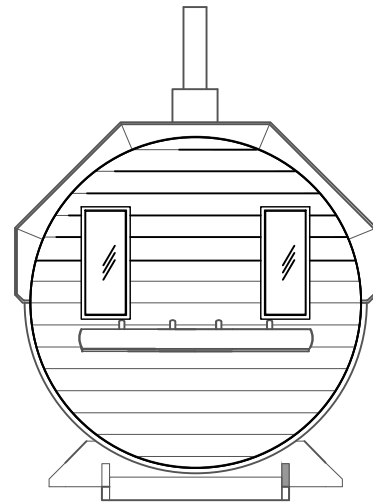

# FassSauna Alex 3,0

## FassSauna

- Material: Fichte 40 mm
- Bitumenschildeln
- Zwei Fenster, Aussentür mit Schloss
- Saunabänke, Holzböden
- Saunaofen, Steine, Schornstein und Wassertank
- Gossen
- Terrasse mit Bänken

<b>FASS SAUNA ALEX</b>	Zeichnungen 1:50, 1:25
<b>ARCTIC FINLAND HOUSE</b> Kaartotie 2, FIN-33950 Pirkkala P. 010 420 1230 arctic@arcticfinland.com	Christian Anttila ( rkm)