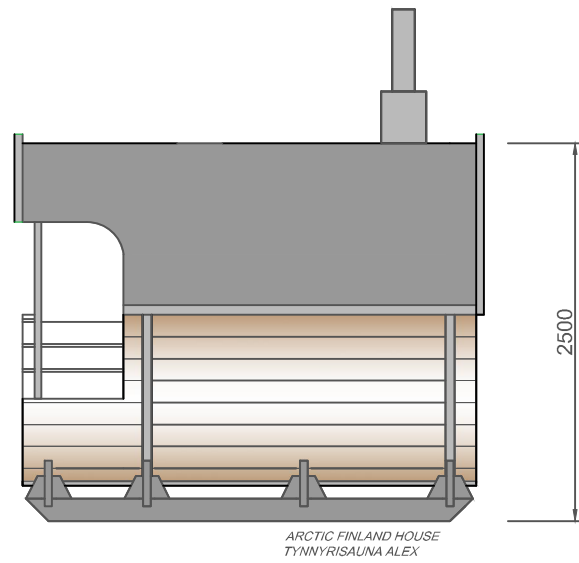

# FassSauna Alex 3,0

## FassSauna

- Material: Fichte 40 mm
- Bitumenschildeln
- Zwei Fenster, Aussentür mit Schloss
- Saunabänke, Holzböden
- Saunaofen, Steine, Schornstein und Wassertank
- Gossen
- Terrasse mit Bänken

<b>FASS SAUNA ALEX</b>	Zeichnungen 1:50, 1:25
<b>ARCTIC FINLAND HOUSE</b> Kaartotie 2, FIN-33950 Pirkkala P. 010 420 1230 arctic@arcticfinland.com	Christian Anttila ( rkm)