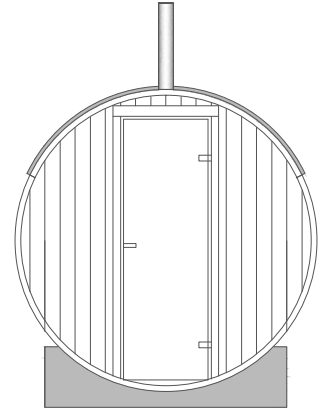

FASS SAUNA ANTON

FassSauna
Material: Fichte 40 mm
Bitumenschildeln
Aussentür mit Schloss
Saunabänke, Holzböden
Saunaofen, Steine, Schornstein und
Wassertank
Gossen

FASS SAUNA ANTON	Zeichnungen 1:50, 1:25
ARCTIC FINLAND HOUSE Kaartotie 2, 33950 Pirkkala 0104201230	Christian Anttila, rkm