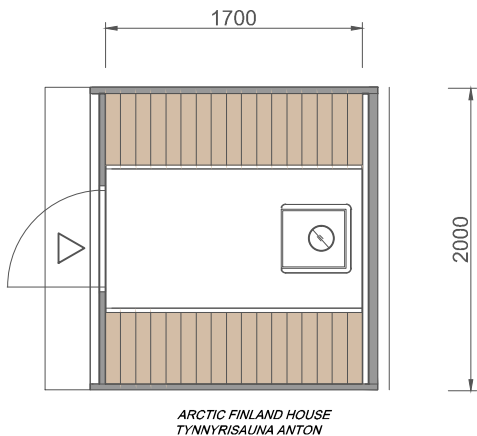

FASS SAUNA ANTON

FassSauna
Material: Fichte 40 mm
Bitumenschildeln
Aussentür mit Schloss
Saunabänke, Holzböden
Saunaofen, Steine, Schornstein und
Wassertank
Gossen

FASS SAUNA ANTON	Zeichnungen 1:50, 1:25
ARCTIC FINLAND HOUSE Kaartotie 2, 33950 Pirkkala 0104201230	Christian Anttila, rkm