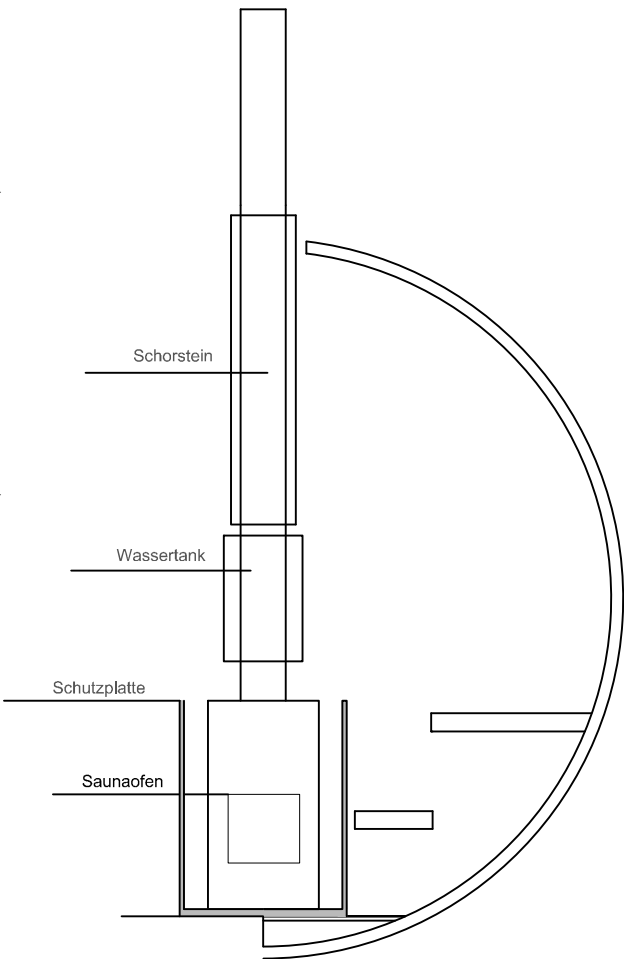

FASS SAUNA ANTON

FassSauna
Material: Fichte 40 mm
Bitumenschildeln
Aussentür mit Schloss
Saunabänke, Holzböden
Saunaofen, Steine, Schornstein und
Wassertank
Gossen

FASS SAUNA ANTON	Zeichnungen 1:50, 1:25
ARCTIC FINLAND HOUSE Kaartotie 2, 33950 Pirkkala 0104201230	Christian Anttila, rkm