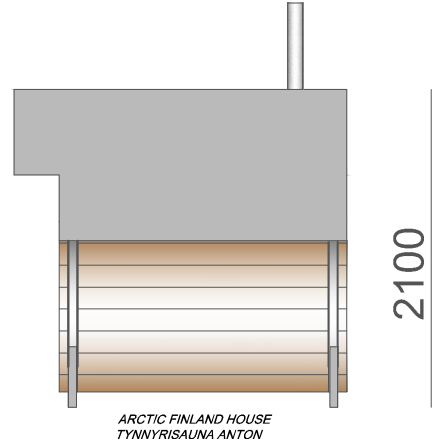

FASS SAUNA ANTON

FassSauna
Material: Fichte 40 mm
Bitumenschildeln
Aussentür mit Schloss
Saunabänke, Holzböden
Saunaofen, Steine, Schornstein und
Wassertank
Gossen

FASS SAUNA ANTON	Zeichnungen 1:50, 1:25
ARCTIC FINLAND HOUSE Kaartotie 2, 33950 Pirkkala 0104201230	Christian Anttila, rkm