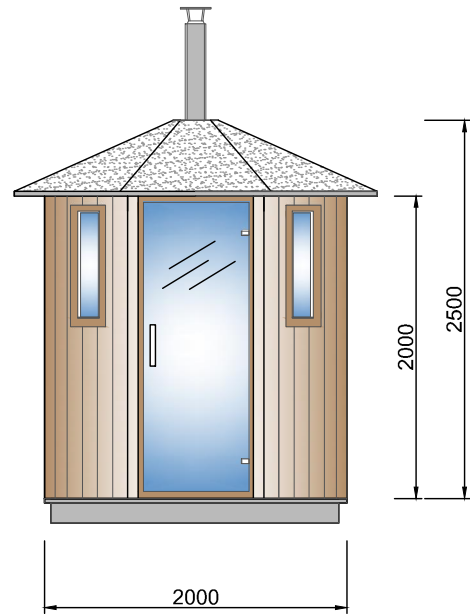

Tunnbastu Emil

Tunnbastu Barrel

- Material: gran 40 mm
- Takshingel
- Två fönster, dörr med ett lås
- Bastubänkar, trägolv
- Bastuugn, stenar, skorsten

TUNNBASTU EMIL	Ritningar 1:50, 1:25
ARCTIC FINLAND HOUSE Kaartotie 2, FIN-33950 Pirkkala P. 010 420 1230 arctic@arcticfinland.com	Christian Anttila (rkm)