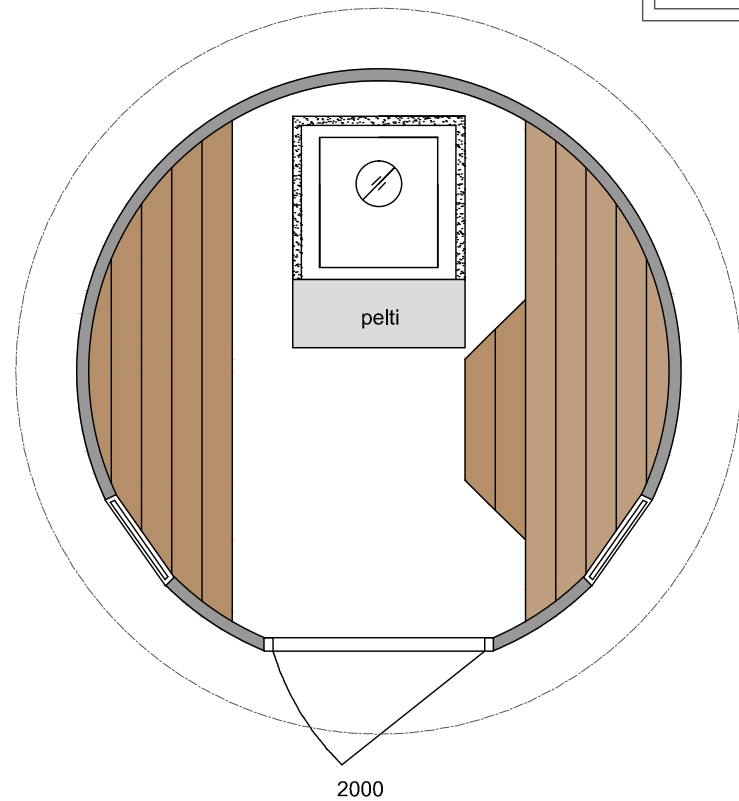

Tunnbastu Emil

Tunnbastu Barrel

- Material: gran 40 mm
- Takshingel
- Två fönster, dörr med ett lås
- Bastubänkar, trägolv
- Bastuugn, stenar, skorsten

TUNNBASTU EMIL	Ritningar 1:50, 1:25
ARCTIC FINLAND HOUSE Kaartotie 2, FIN-33950 Pirkkala P. 010 420 1230 arctic@arcticfinland.com	Christian Anttila (rkm)