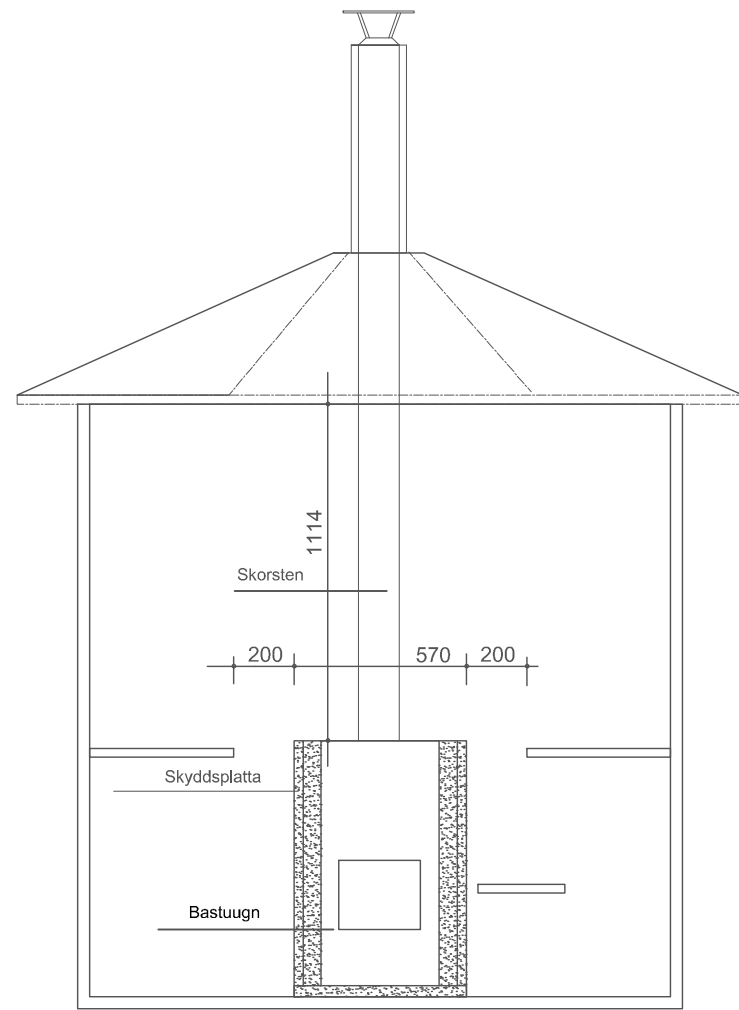

Tunnbastu Emil

Tunnbastu Barrel

- Material: gran 40 mm
- Takshingel
- Två fönster, dörr med ett lås
- Bastubänkar, trägolv
- Bastuugn, stenar, skorsten

TUNNBASTU EMIL	Ritningar 1:50, 1:25
ARCTIC FINLAND HOUSE Kaartotie 2, FIN-33950 Pirkkala P. 010 420 1230 arctic@arcticfinland.com	Christian Anttila (rkm)