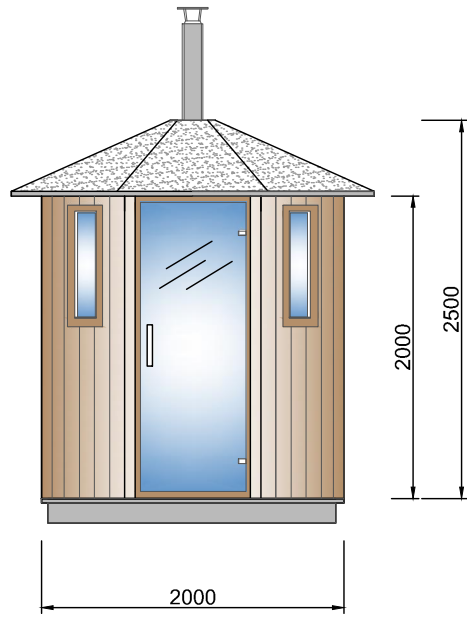

FassSauna Emil

FassSauna

Material: Fichte 40 mm
 Bitumenschildeln
 Zwei Fenster, Aussentür mit Schloss
 Saunabänke, Holzböden
 Saunaofen, Steine, Schornstein

FASS SAUNA EMIL	Zeichnungen 1:50, 1:25
ARCTIC FINLAND HOUSE Kaartotie 2, FIN-33950 Pirkkala P. 010 420 1230 arctic@arcticfinland.com	Christian Anttila (rkm)