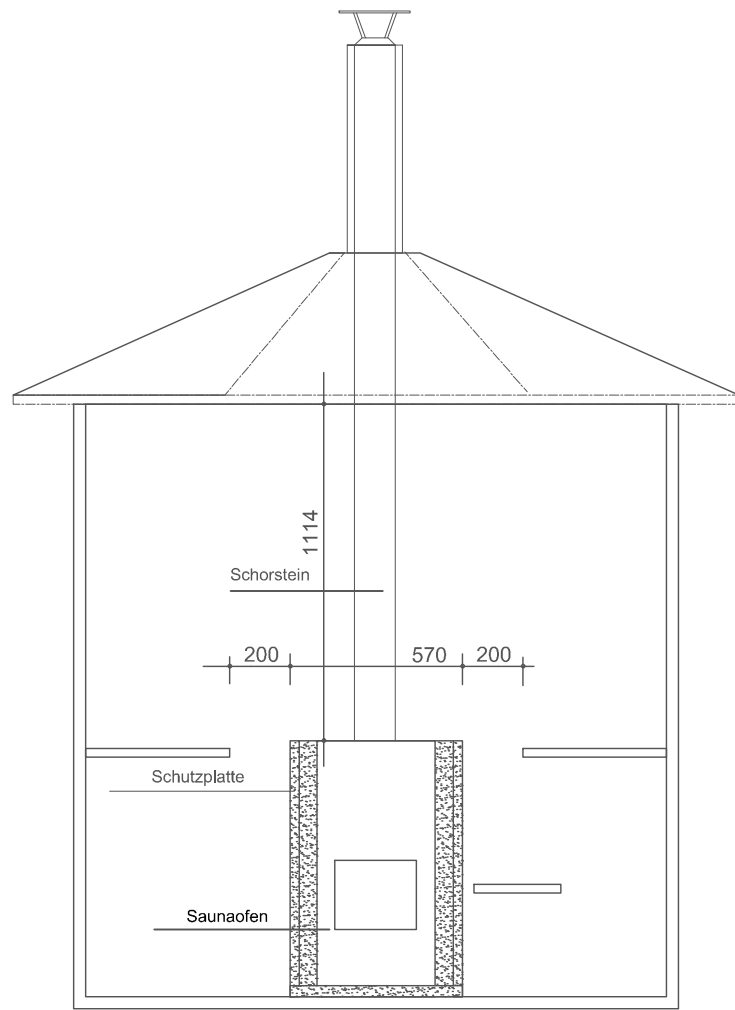

FassSauna Emil

FassSauna

Material: Fichte 40 mm
 Bitumenschildeln
 Zwei Fenster, Aussentür mit Schloss
 Saunabänke, Holzböden
 Saunaofen, Steine, Schornstein

FASS SAUNA EMIL	Zeichnungen 1:50, 1:25
ARCTIC FINLAND HOUSE Kaartotie 2, FIN-33950 Pirkkala P. 010 420 1230 arctic@arcticfinland.com	Christian Anttila (rkm)