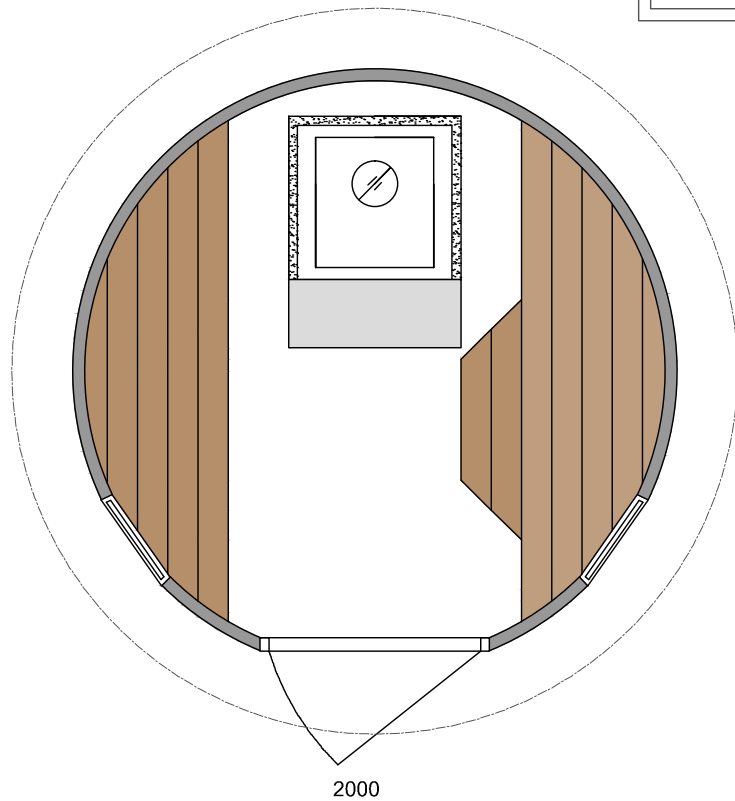

FassSauna Emil

FassSauna

Material: Fichte 40 mm
 Bitumenschildeln
 Zwei Fenster, Aussentür mit Schloss
 Saunabänke, Holzböden
 Saunaofen, Steine, Schornstein

FASS SAUNA EMIL	Zeichnungen 1:50, 1:25
ARCTIC FINLAND HOUSE Kaartotie 2, FIN-33950 Pirkkala P. 010 420 1230 arctic@arcticfinland.com	Christian Anttila (rkm)