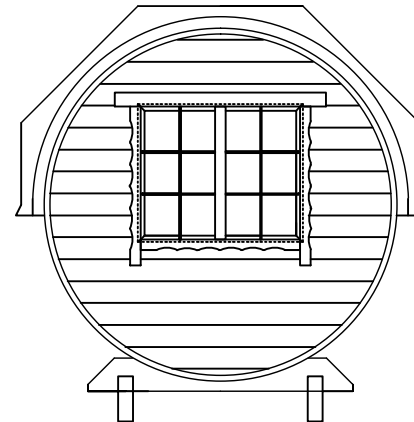

CAMPING TUNNA JULIA

ARCTIC FINLAND HOUSE
CAMPING TYNNYRI JULIA

2500

ARCTIC FINLAND HOUSE
CAMPING TYNNYRI JULIA

Camping tunna Julia

- Material: gran 40 mm
- Takshingel
- Fönster, dörr med ett lås
- Säng x 2
- Bänkar, hyllor
- Takrännor
- Terrass med bänkar