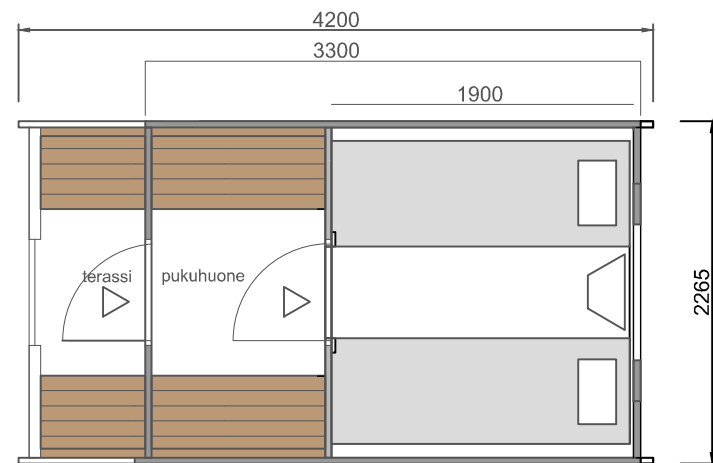

CAMPING TUNNA JULIA

ARCTIC FINLAND HOUSE
CAMPING TYNNYRI JULIA

2500

ARCTIC FINLAND HOUSE
CAMPING TYNNYRI JULIA

Camping tunna Julia

- Material: gran 40 mm
- Takshingel
- Fönster, dörr med ett lås
- Säng x 2
- Bänkar, hyllor
- Takrännor
- Terrass med bänkar