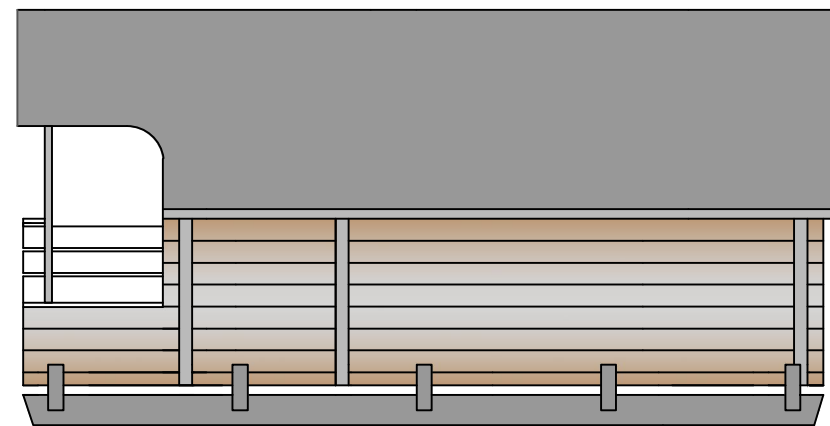

FASS HÜTTEN KRISTINA

- FassHütte
- Material: Fichte 40 mm
- Bitumenschildeln
- Fenster, Aussentür mit Schloss
- Doppelbett, Bett x 2
- Bänke, Regale
- Gossen
- Terrasse mit Bänken

ARCTIC FINLAND HOUSE
CAMPING TYNNYRI KRISTINA