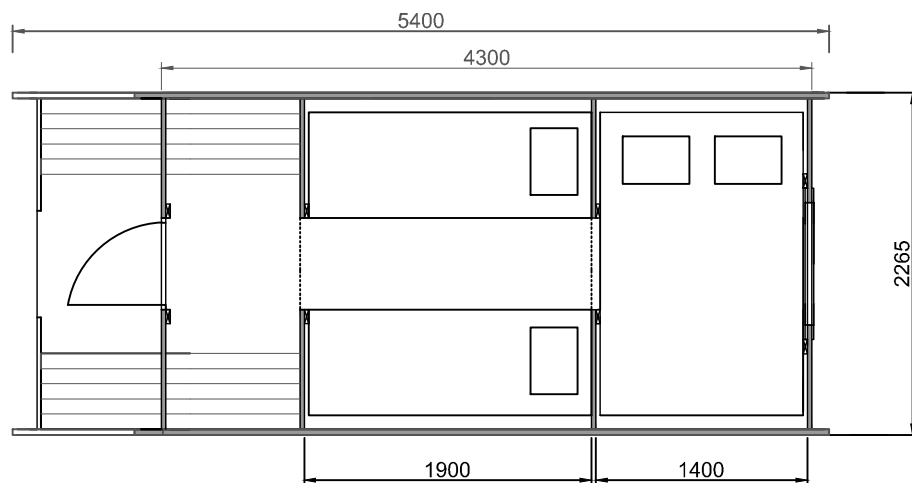

FASS HÜTTEN KRISTINA

- FassHütte
- Material: Fichte 40 mm
- Bitumenschildeln
- Fenster, Aussentür mit Schloss
- Doppelbett, Bett x 2
- Bänke, Regale
- Gossen
- Terrasse mit Bänken

ARCTIC FINLAND HOUSE
CAMPING TYNNYRI KRISTINA