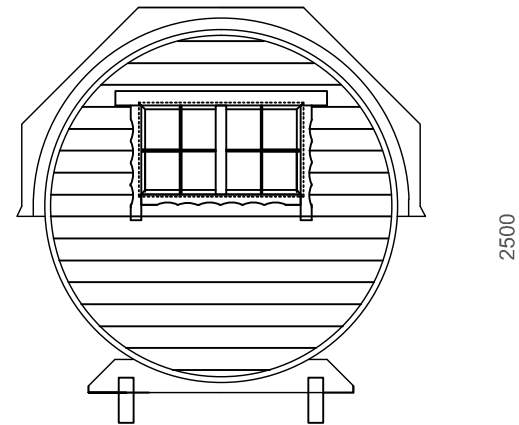

FASS HÜTTEN KRISTINA

- FassHütte
- Material: Fichte 40 mm
- Bitumenschildeln
- Fenster, Aussentür mit Schloss
- Doppelbett, Bett x 2
- Bänke, Regale
- Gossen
- Terrasse mit Bänken

ARCTIC FINLAND HOUSE
CAMPING TYNNYRI KRISTINA