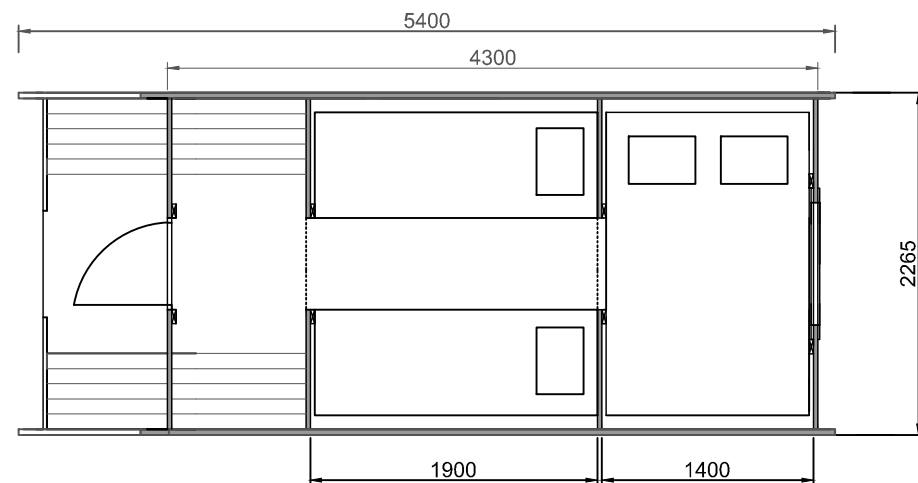

CAMPING TUNNA KRISTINA

ARCTIC FINLAND HOUSE
CAMPING TYNNYRI KRISTINA

Camping tunna Julia

- Material: gran 40 mm
- Takshingel
- Fönster, dörr med ett lås
- Dubbel säng, säng x 2
- Bänkar, hyllor
- Takrännor
- Terrass med bänkar