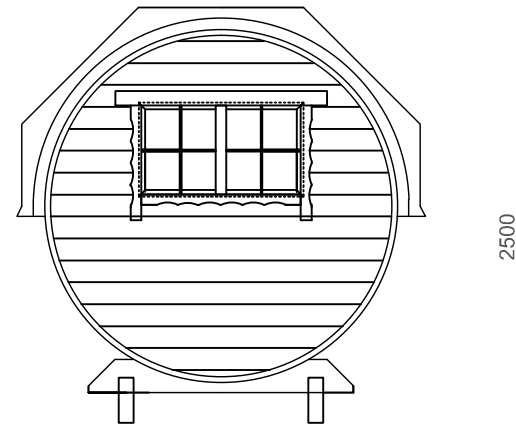

CAMPING TUNNA KRISTINA

ARCTIC FINLAND HOUSE
CAMPING TYNNYRI KRISTINA

Camping tunna Julia

- Material: gran 40 mm
- Takshingel
- Fönster, dörr med ett lås
- Dubbel säng, säng x 2
- Bänkar, hyllor
- Takrännor
- Terrass med bänkar