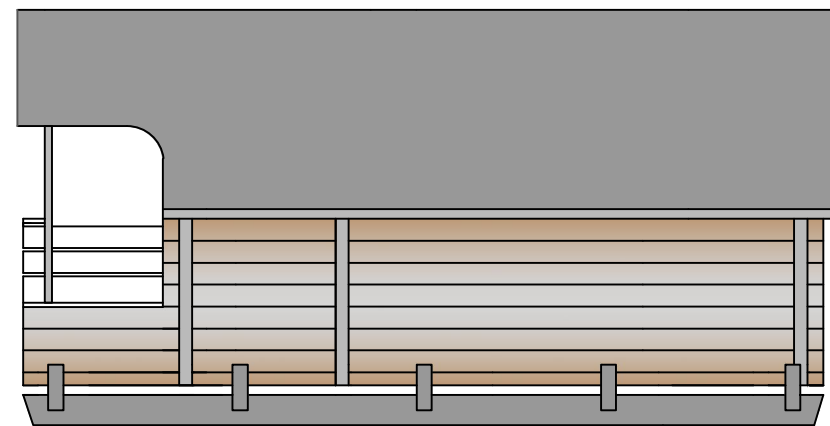

CAMPING TUNNA KRISTINA

ARCTIC FINLAND HOUSE
CAMPING TYNNYRI KRISTINA

Camping tunna Julia

- Material: gran 40 mm
- Takshingel
- Fönster, dörr med ett lås
- Dubbel säng, säng x 2
- Bänkar, hyllor
- Takrännor
- Terrass med bänkar