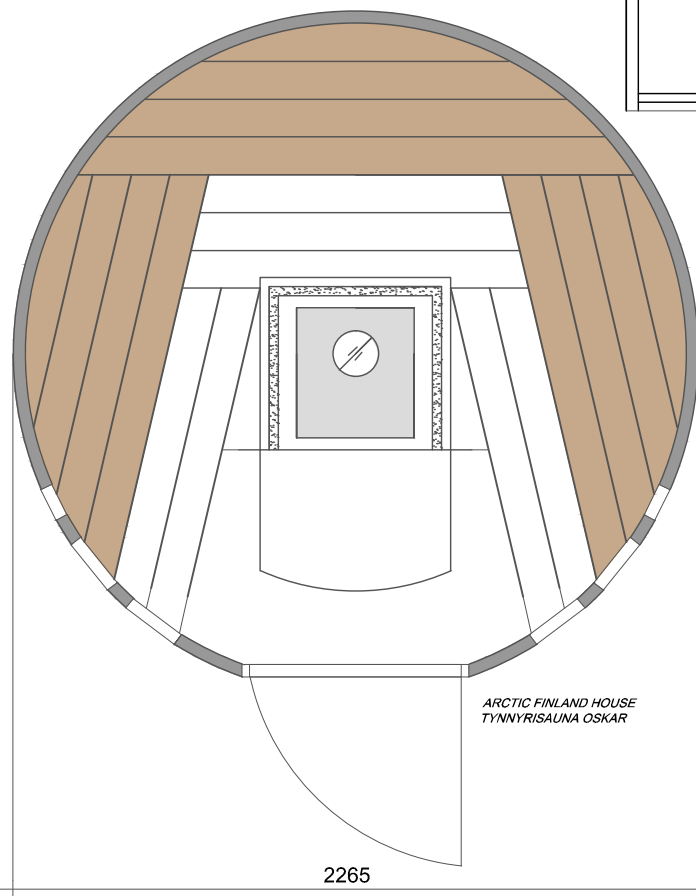

FassSauna Oskar

FassSauna

Material: Fichte 40 mm
 Bitumenschildeln
 Vier Fenster, Aussentür mit Schloss
 Saunabänke, Holzböden
 Saunaofen, Steine, Schornstein,
 Wassertank

FASS SAUNA OSKAR	Zeichnungen 1:50, 1:25
ARCTIC FINLAND HOUSE Kaartotie 2, FIN-33950 Pirkkala P. 010 420 1230 arctic@arcticfinland.com	Christian Anttila (rkm)