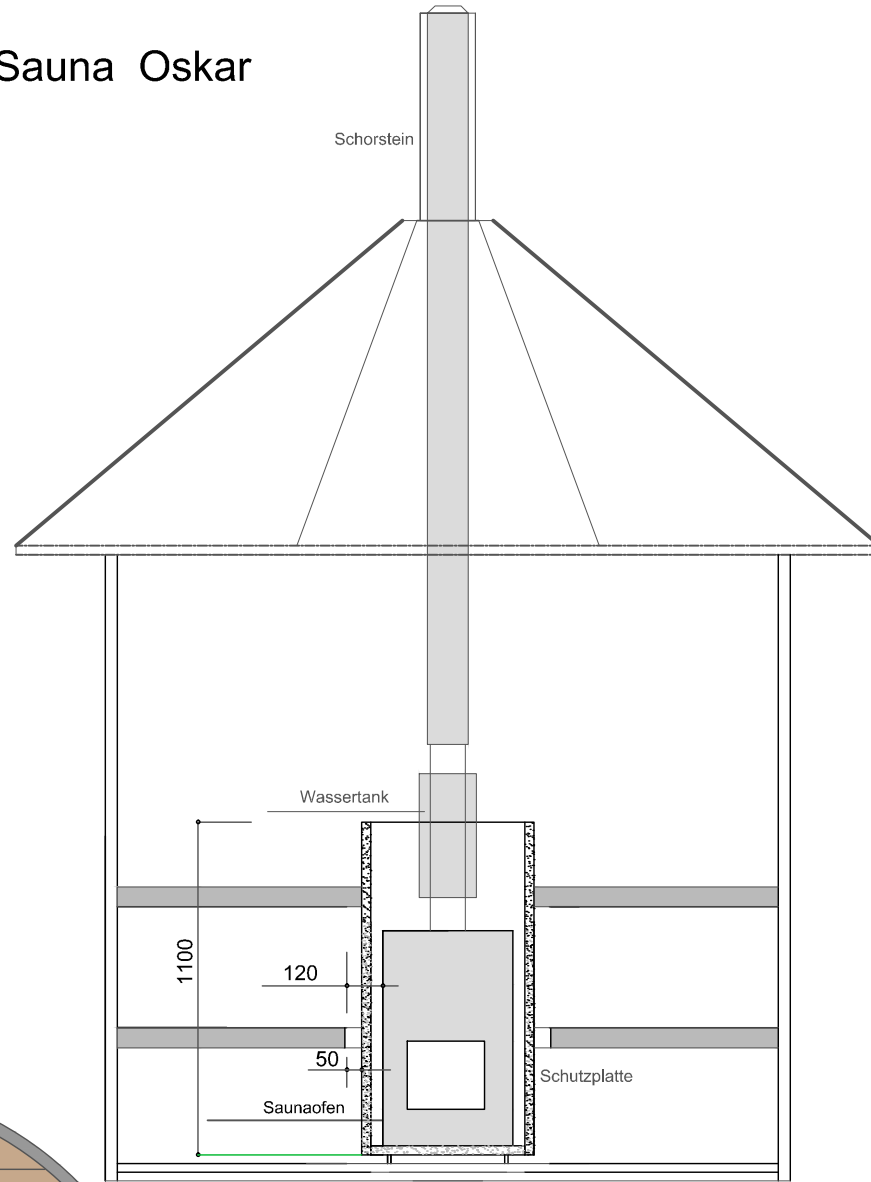

FassSauna Oskar

FassSauna

Material: Fichte 40 mm
 Bitumenschildeln
 Vier Fenster, Aussentür mit Schloss
 Saunabänke, Holzböden
 Saunaofen, Steine, Schornstein,
 Wassertank

FASS SAUNA OSKAR	Zeichnungen 1:50, 1:25
ARCTIC FINLAND HOUSE Kaartotie 2, FIN-33950 Pirkkala P. 010 420 1230 arctic@arcticfinland.com	Christian Anttila (rkm)