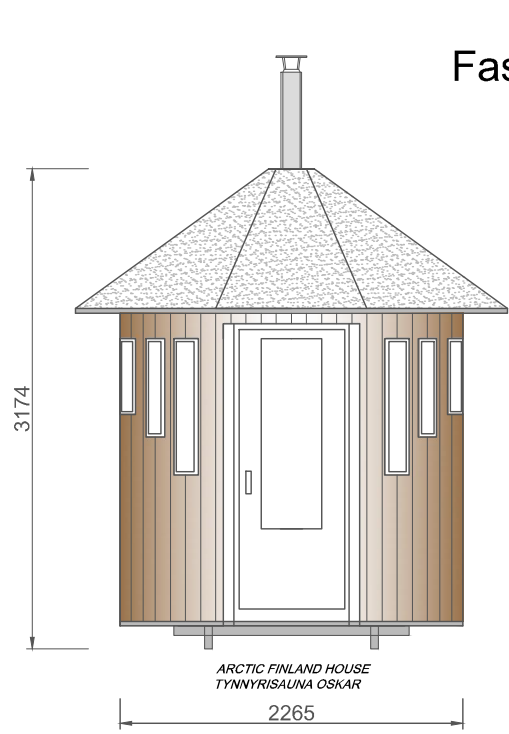

FassSauna Oskar

FassSauna

Material: Fichte 40 mm
 Bitumenschildeln
 Vier Fenster, Aussentür mit Schloss
 Saunabänke, Holzböden
 Saunaofen, Steine, Schornstein,
 Wassertank

FASS SAUNA OSKAR	Zeichnungen 1:50, 1:25
ARCTIC FINLAND HOUSE Kaartotie 2, FIN-33950 Pirkkala P. 010 420 1230 arctic@arcticfinland.com	Christian Anttila (rkm)