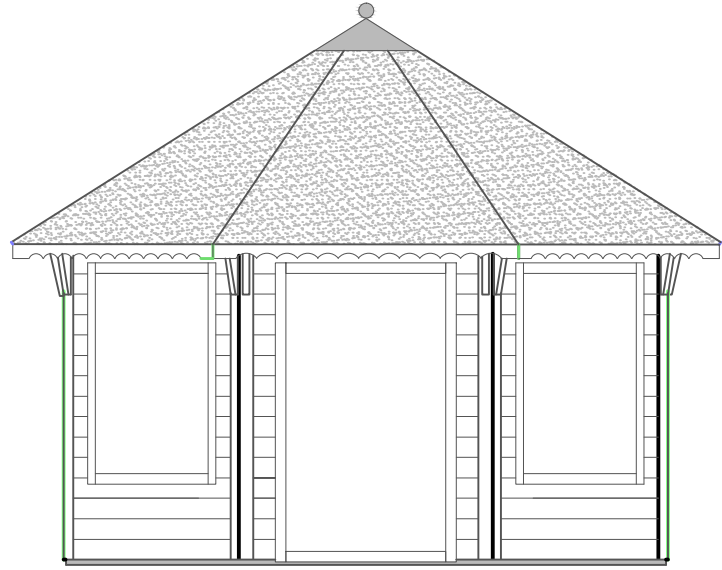

PAVILJONG RAVENNA 13 m2

4000

VÄGG

TAK

3356

3712

GOLV

ARCTIC FINLAND HOUSE
AVOKATOS RAVENNA 13 m2

TAK

- Takshingel
- Träpanel 18 x 145
- Stomme 45 x 45

VÄGG

- Timmer panel 45 x 145

GOLV

- Betong 80 - 100 mm
- Armerings matta 4 150 B 500 V
- Markisolering 100 mm
- Pressad grus 200 mm (0-16 mm)
- (Fiberduk)
- Impregnerad plank 45 x 95
- (tjärappaper)