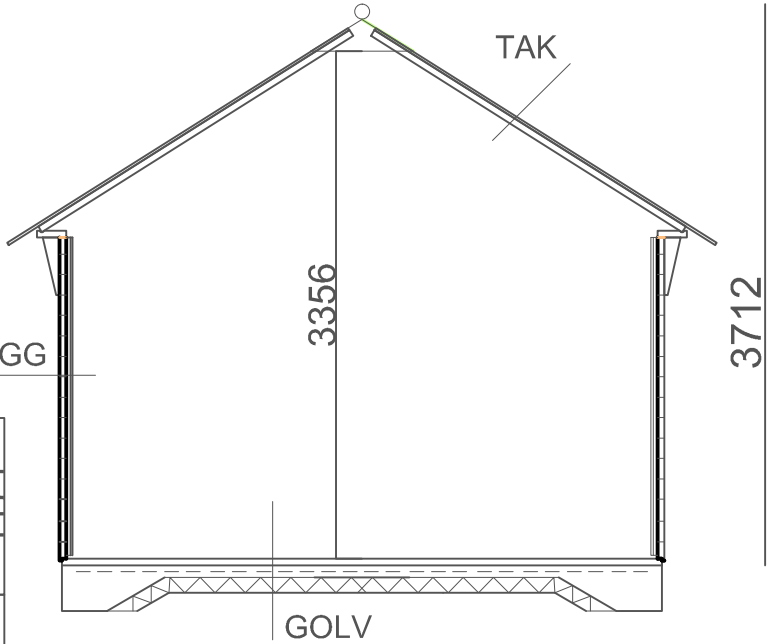

PAVILJONG RAVENNA 13 m2

4000

VÄGG

TAK

3356

3712

GOLV

ARCTIC FINLAND HOUSE
AVOKATOS RAVENNA 13 m2

TAK

- Takshingel
- Träpanel 18 x 145
- Stomme 45 x 45

VÄGG

- Timmer panel 45 x 145

GOLV

- Betong 80 - 100 mm
- Armerings matta 4 150 B 500 V
- Markisolering 100 mm
- Pressad grus 200 mm (0-16 mm)
- (Fiberduk)
- Impregnerad plank 45 x 95
- (tjärappaper)