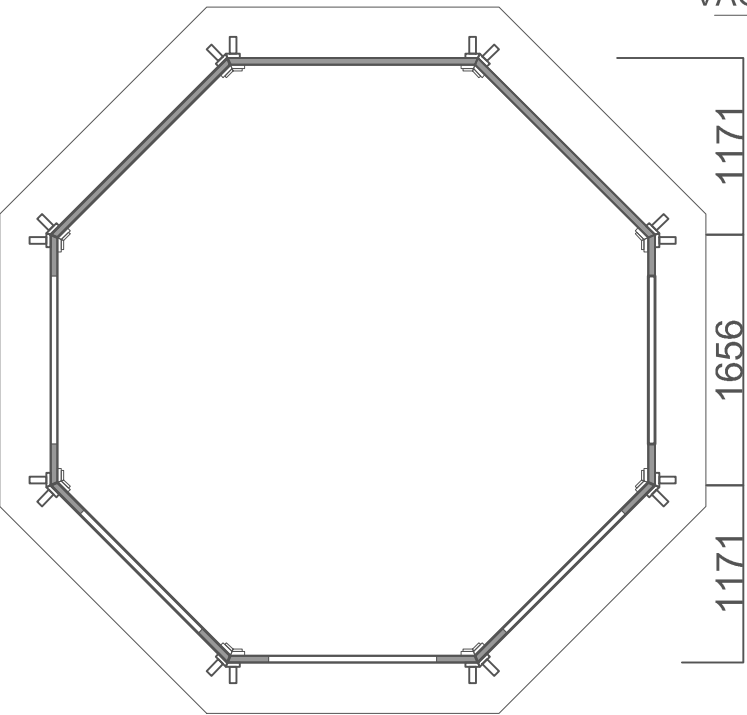

PAVILJONG RAVENNA 13 m2

4000

VÄGG

TAK

3356

3712

GOLV

ARCTIC FINLAND HOUSE
AVOKATOS RAVENNA 13 m2

TAK

- Takshingel
- Träpanel 18 x 145
- Stomme 45 x 45

VÄGG

- Timmer panel 45 x 145

GOLV

- Betong 80 - 100 mm
- Armerings matta 4 150 B 500 V
- Markisolering 100 mm
- Pressad grus 200 mm (0-16 mm)
- (Fiberduk)
- Impregnerad plank 45 x 95
- (tjärappaper)