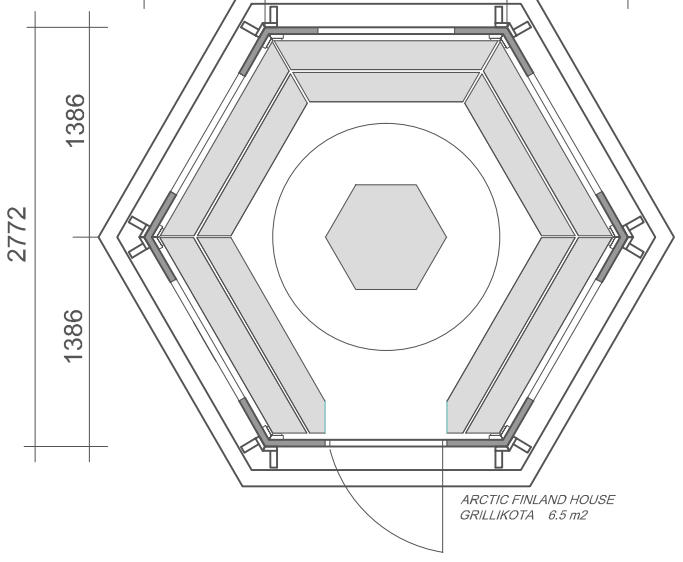

GRILLKOTA 6.5 m2

ARCTIC FINLAND HOUSE
GRILLKOTA 6.5 m2

ARCTIC FINLAND HOUSE
GRILLKOTA 6.5 m2

ARCTIC FINLAND HOUSE
GRILLKOTA 6.5 m2

Luftrohr für grill Ø 110 x 3

1: Bitumenschindeln
 Paneele 18 x 145
 Dachbalken 45 x 45

2: Wand 45 x 145

3: Druckimprägnierte Trägerschwelle 45 x 95
 Betonplatte min 80 mm mit Bewehrung
 Styrodur 50-100 mm
 Sand / Kies 200 mm (0-16 mm)

GRILLKOTA 6.5 m ²	Zeichnungen	1:50
ARCTIC FINLAND HOUSE Kaartotie 2, FIN-33950 Pirkkala P. 010 420 1230 arctic@arcticfinland.com		Christian Anttila (rkm)