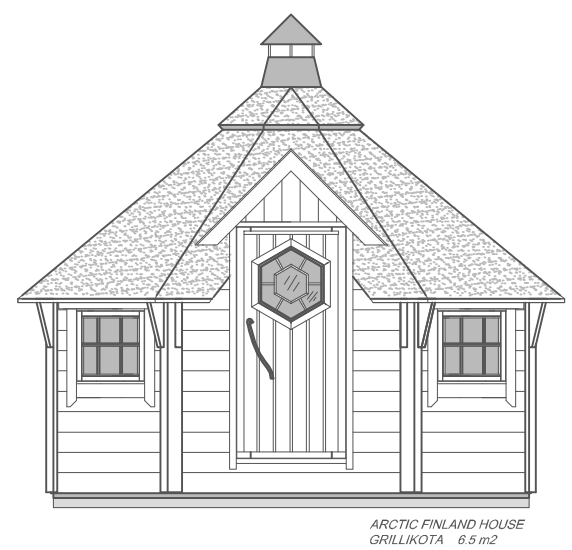

GRILLKOTA 6.5 m2

ARCTIC FINLAND HOUSE
GRILLKOTA 6.5 m2

ARCTIC FINLAND HOUSE
GRILLKOTA 6.5 m2

ARCTIC FINLAND HOUSE
GRILLKOTA 6.5 m2

Luftrohr für grill Ø 110 x 3

1: Bitumenschindeln
 Paneele 18 x 145
 Dachbalken 45 x 45