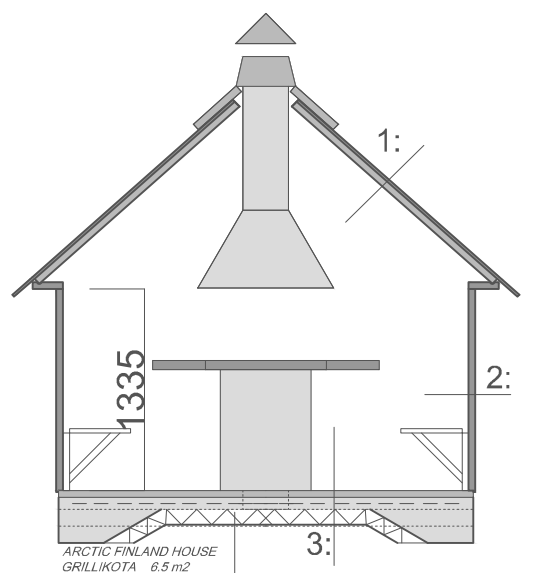

GRILLKOTA 6.5 m2

ARCTIC FINLAND HOUSE
GRILLKOTA 6.5 m2

ARCTIC FINLAND HOUSE
GRILLKOTA 6.5 m2

ARCTIC FINLAND HOUSE
GRILLKOTA 6.5 m2

Luftrohr für grill Ø 110 x 3

1: Bitumenschindeln
 Paneele 18 x 145
 Dachbalken 45 x 45

2: Wand 45 x 145

3: Druckimprägnierte Trägerschwelle 45 x 95
 Betonplatte min 80 mm mit Bewehrung
 Styrodur 50-100 mm
 Sand / Kies 200 mm (0-16 mm)

GRILLKOTA 6.5 m ²	Zeichnungen	1:50
ARCTIC FINLAND HOUSE Kaartotie 2, FIN-33950 Pirkkala P. 010 420 1230 arctic@arcticfinland.com		Christian Anttila (rkm)