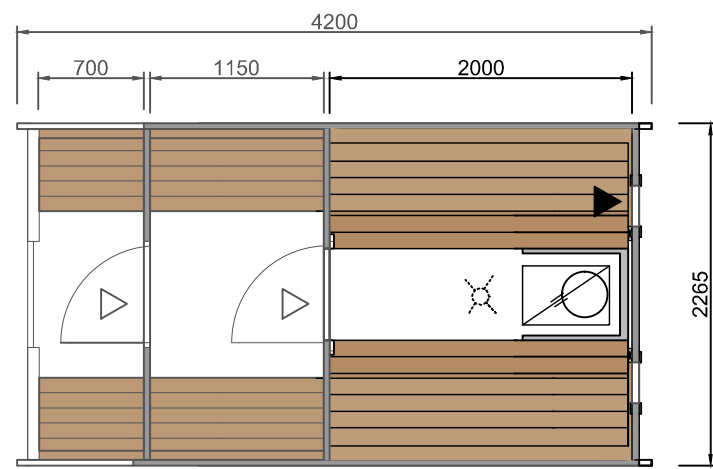

FASS SAUNA VALTER

ARCTIC FINLAND HOUSE
TYNNYRISAUNA VALTER BASIC

2500

ARCTIC FINLAND HOUSE
TYNNYRISAUNA VALTER BASIC

- FassSauna
- Material: Fichte 40 mm
- Bitumenschildeln
- Fenster, Aussentür mit Schloss
- Saunabänke, Holzböden
- Saunaofen, Steine, Schornstein und Wassertank
- Ankleideraum, Bänke, Regale
- Gossen
- Terrasse mit Bänken