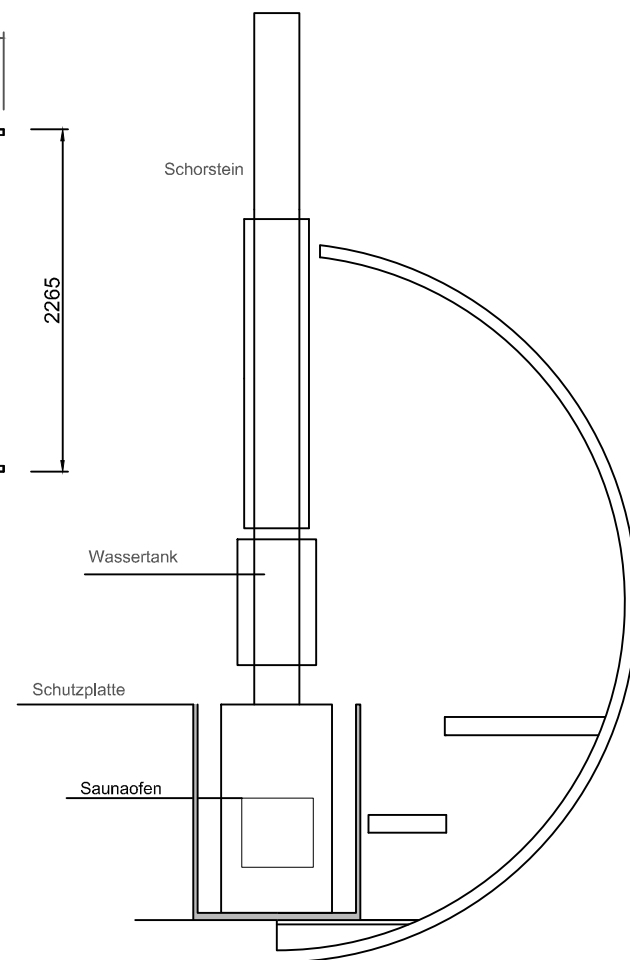

FASS SAUNA VALTER

ARCTIC FINLAND HOUSE
TYNNYRISAUNA VALTER BASIC

2500

ARCTIC FINLAND HOUSE
TYNNYRISAUNA VALTER BASIC

- FassSauna
- Material: Fichte 40 mm
- Bitumenschildeln
- Fenster, Aussentür mit Schloss
- Saunabänke, Holzböden
- Saunaofen, Steine, Schornstein und Wassertank
- Ankleideraum, Bänke, Regale
- Gossen
- Terrasse mit Bänken

FASS SAUNA VALTER	Zeichnungen 1:50, 1:25
ARCTIC FINLAND HOUSE Kaartotie 2, FIN-33950 Pirkkala P. 010 420 1230 arctic@arcticfinland.com	Christian Anttila (rkm)