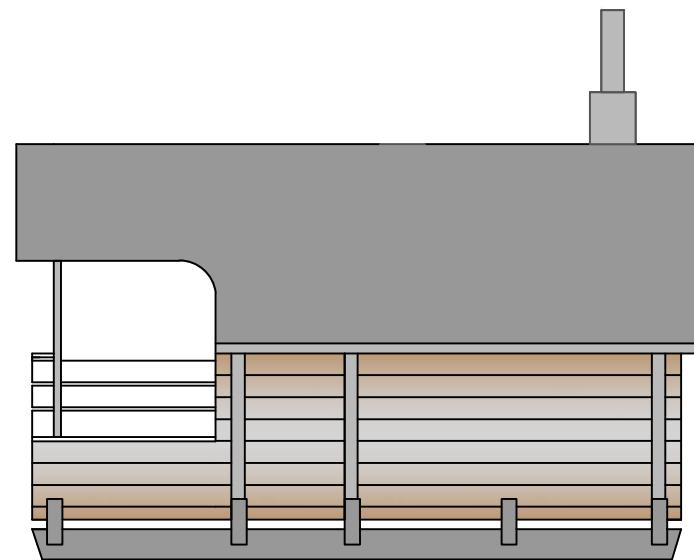

FASS SAUNA VALTER

ARCTIC FINLAND HOUSE
TYNNYRISAUNA VALTER BASIC

2500

ARCTIC FINLAND HOUSE
TYNNYRISAUNA VALTER BASIC

- FassSauna
- Material: Fichte 40 mm
- Bitumenschildeln
- Fenster, Aussentür mit Schloss
- Saunabänke, Holzböden
- Saunaofen, Steine, Schornstein und Wassertank
- Ankleideraum, Bänke, Regale
- Gossen
- Terrasse mit Bänken