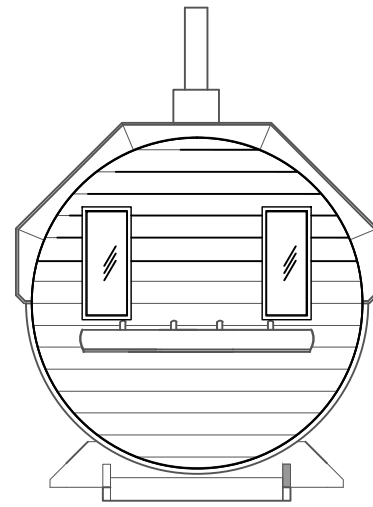

FASS SAUNA VALTER

ARCTIC FINLAND HOUSE
TYNNYRISAUNA VALTER BASIC

2500

ARCTIC FINLAND HOUSE
TYNNYRISAUNA VALTER BASIC

- FassSauna
- Material: Fichte 40 mm
- Bitumenschildeln
- Fenster, Aussentür mit Schloss
- Saunabänke, Holzböden
- Saunaofen, Steine, Schornstein und Wassertank
- Ankleideraum, Bänke, Regale
- Gossen
- Terrasse mit Bänken