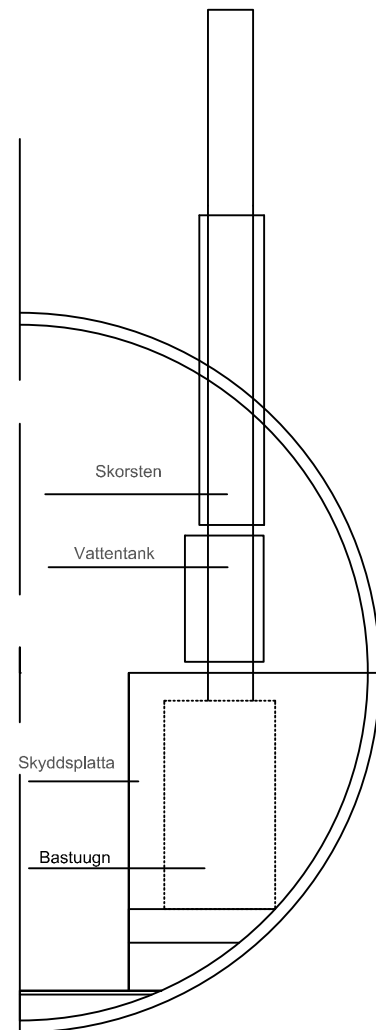

TUNNBASTU BARREL
VALTER DELUX

Tunnbastu Barrel

Material: värmebehandlad gran 40 mm
Takshingel
Panoramafönster, dörr med ett lås
Bastubänkar, trägolv
Bastuugn, stenar, skorsten och vattentank
Omklädningsrum, bänkar, hyllor
Takrännor
Terrass med bänkar

TUNNBASTU BARREL VALTER DELUX	Ritningar 1:50, 1:25
ARCTIC FINLAND HOUSE Kaartotie 2, FIN-33950 Pirkkala P. 010 420 1230 arctic@arcticfinland.com	Christian Anttila (rkm)