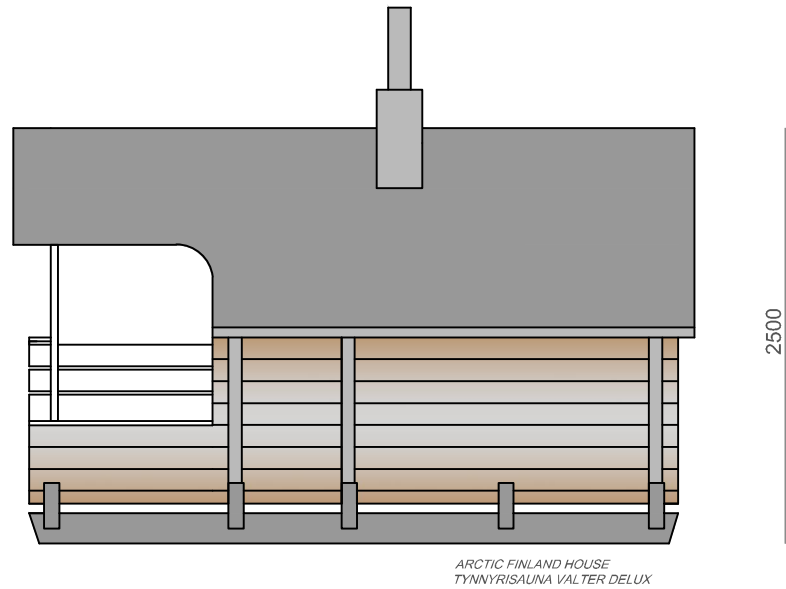

TUNNBASTU BARREL
VALTER DELUX

Tunnbastu Barrel

Material: värmebehandlad gran 40 mm
Takshingel
Panoramafönster, dörr med ett lås
Bastubänkar, trägolv
Bastuugn, stenar, skorsten och vattentank
Omklädningsrum, bänkar, hyllor
Takrännor
Terrass med bänkar