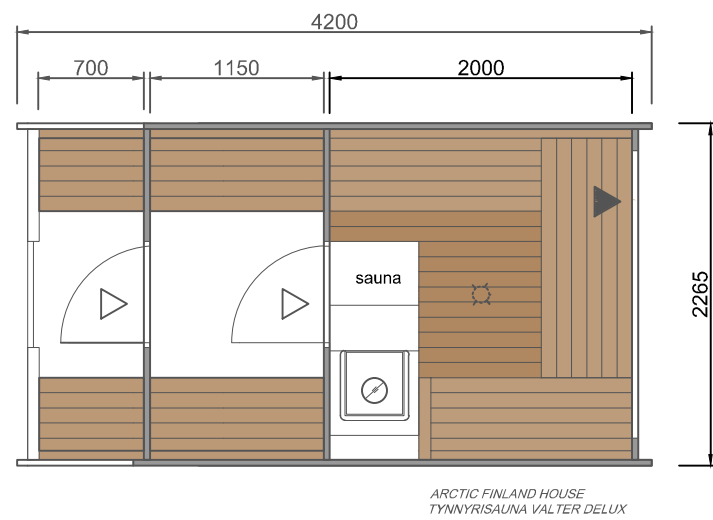

TUNNBASTU BARREL
VALTER DELUX

Tunnbastu Barrel

Material: värmebehandlad gran 40 mm
Takshingel
Panoramafönster, dörr med ett lås
Bastubänkar, trägolv
Bastuugn, stenar, skorsten och vattentank
Omklädningsrum, bänkar, hyllor
Takrännor
Terrass med bänkar