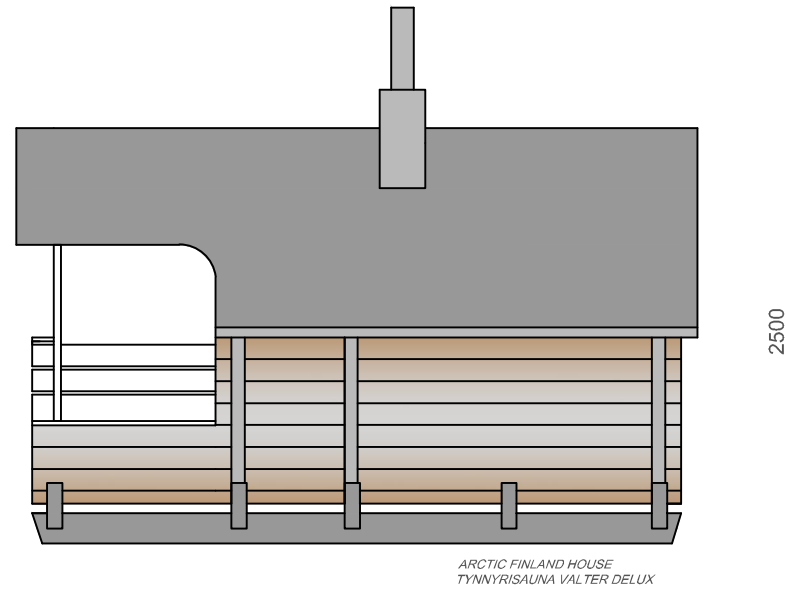

FASS SAUNA
VALTER DELUX

- FassSauna
- Material: wärmebehandelte Fichte 40 mm
- Bitumenschildeln
- Panoramafenster, Aussentür mit Schloss
- Saunabänke, Holzböden
- Saunaofen, Steine, Schornstein und
- Wassertank
- Ankleideraum, Bänke, Regale
- Gossen
- Terrasse mit Bänken