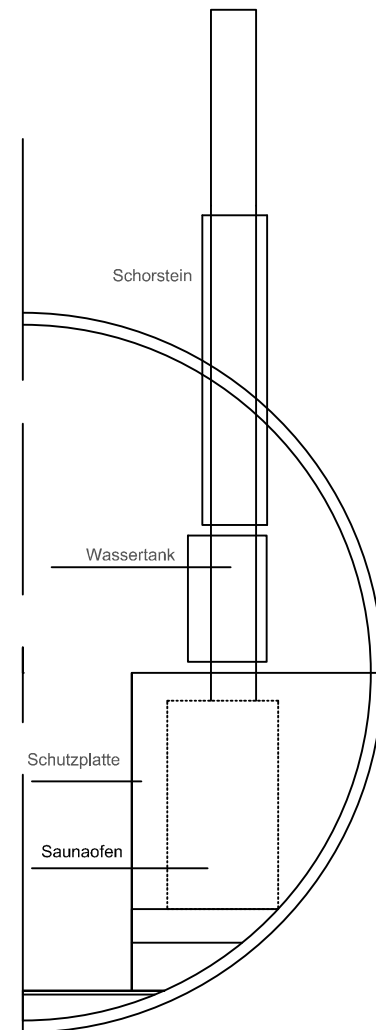

FASS SAUNA
VALTER DELUX

- FassSauna
- Material: wärmebehandelte Fichte 40 mm
- Bitumenschildeln
- Panoramafenster, Aussentür mit Schloss
- Saunabänke, Holzböden
- Saunaofen, Steine, Schornstein und
- Wassertank
- Ankleideraum, Bänke, Regale
- Gossen
- Terrasse mit Bänken

FASS SAUNA VALTER DELUX		Zeichnungen	1:50, 1:25
ARCTIC FINLAND HOUSE Kaartotie 2, FIN-33950 Pirkkala P. 010 420 1230 arctic@arcticfinland.com		Christian Anttila (rkm)	