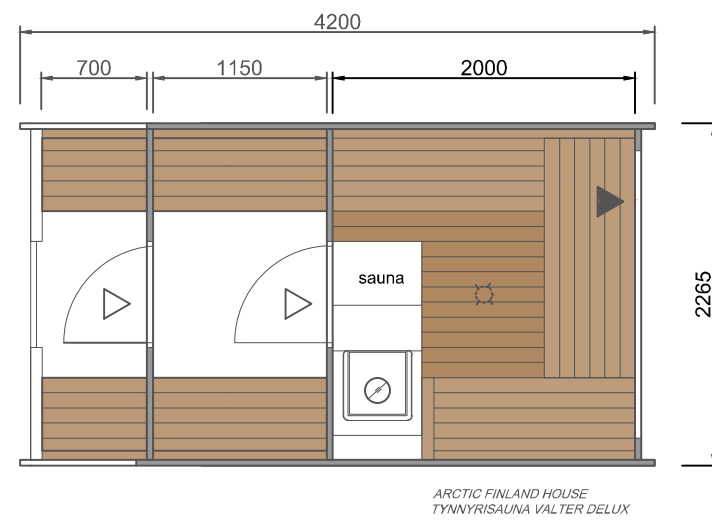

FASS SAUNA
VALTER DELUX

- FassSauna
- Material: wärmebehandelte Fichte 40 mm
- Bitumenschildeln
- Panoramafenster, Aussentür mit Schloss
- Saunabänke, Holzböden
- Saunaofen, Steine, Schornstein und
- Wassertank
- Ankleideraum, Bänke, Regale
- Gossen
- Terrasse mit Bänken